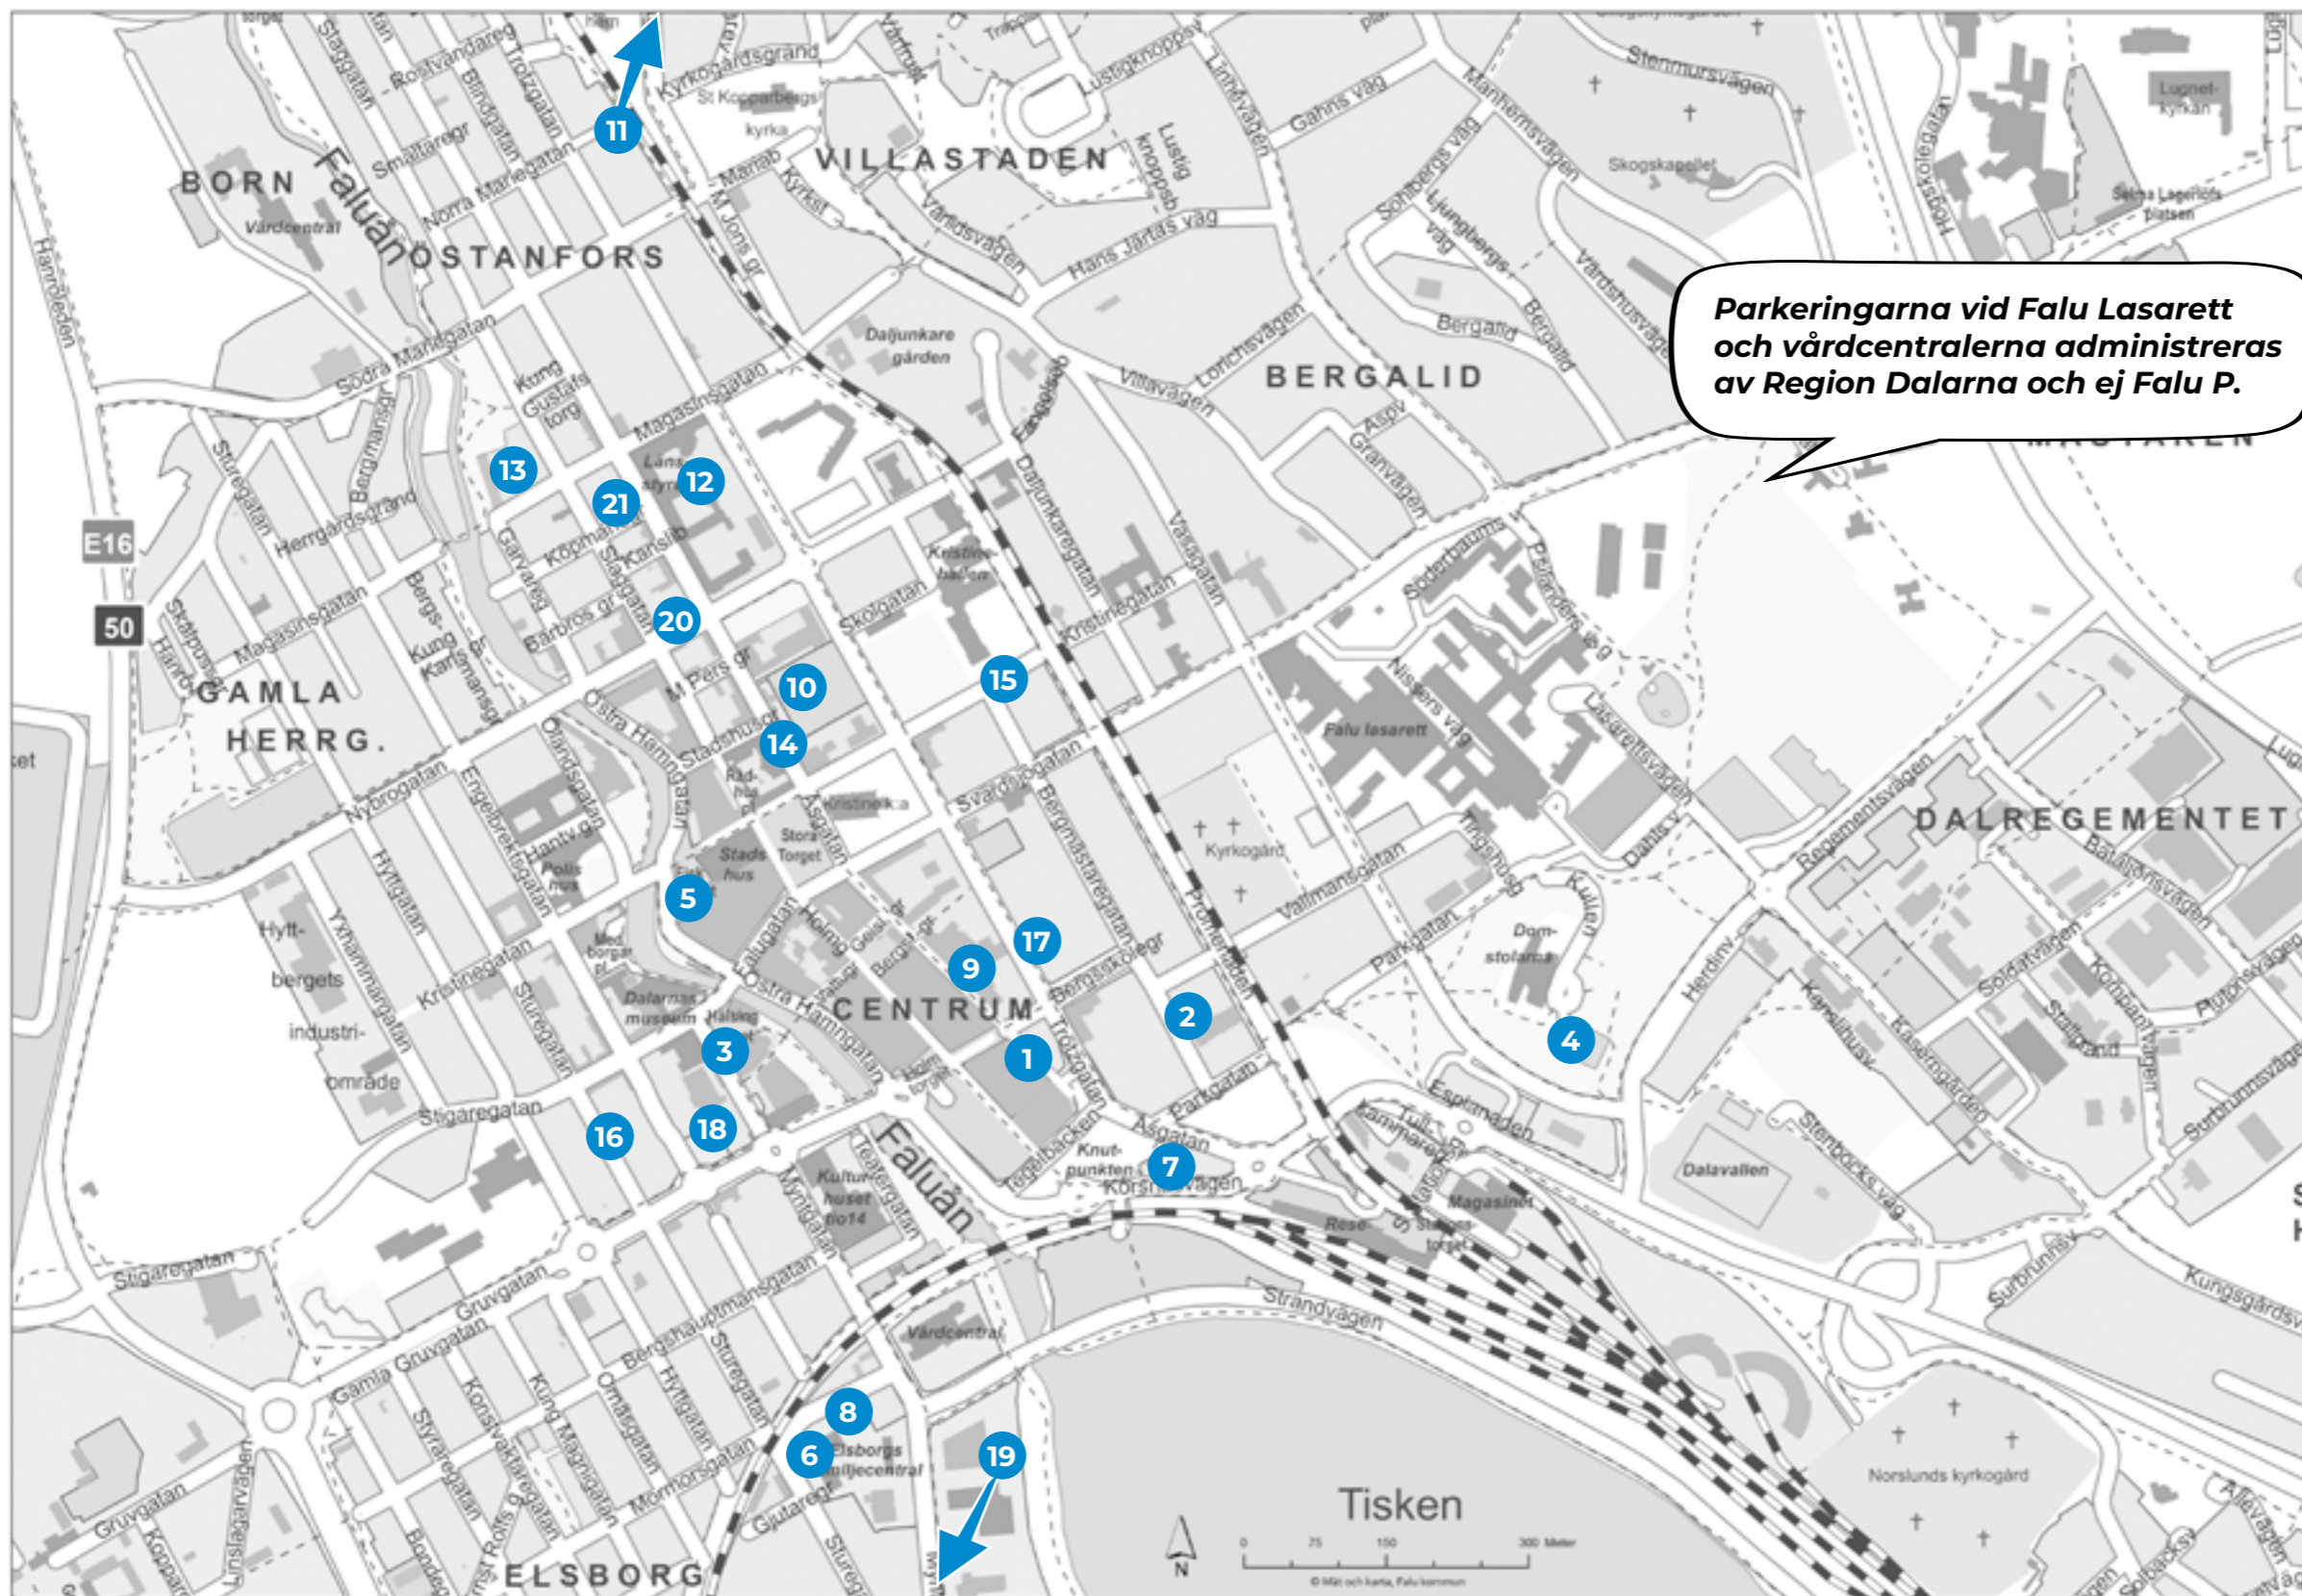

# Vill du hyra parkeringsplats?

Här finns våra parkeringsområden med långtidsavtal i centrala Falun.  
Klicka på områdets namn eller punkt på kartan för att komma till ansökan.

## Centrala områden

- 1 Bergsskolans P-hus ⚡
- 2 Björken ⚡
- 3 Dalpilengaraget
- 4 Domstolarna
- 5 Falangaraget
- 6 Familjecentralen Elsborg Arenan
- 7 Frauenzimmer
- 8 Glashyttan
- 9 Grandgaraget gatuplan
- 10 Hyllan Gamla Posten
- 11 Gullvivan
- 12 Kansliet
- 13 Kronobränneriet
- 14 Posten 5
- 15 Pilengaraget
- 16 Teatern ⚡
- 17 Trumbäckengaraget
- 18 Västra Falun
- 19 Kobolt
- 20 Gamla Kansliet
- 21 Kopparslagaren

⚡ = Områden med laddplats