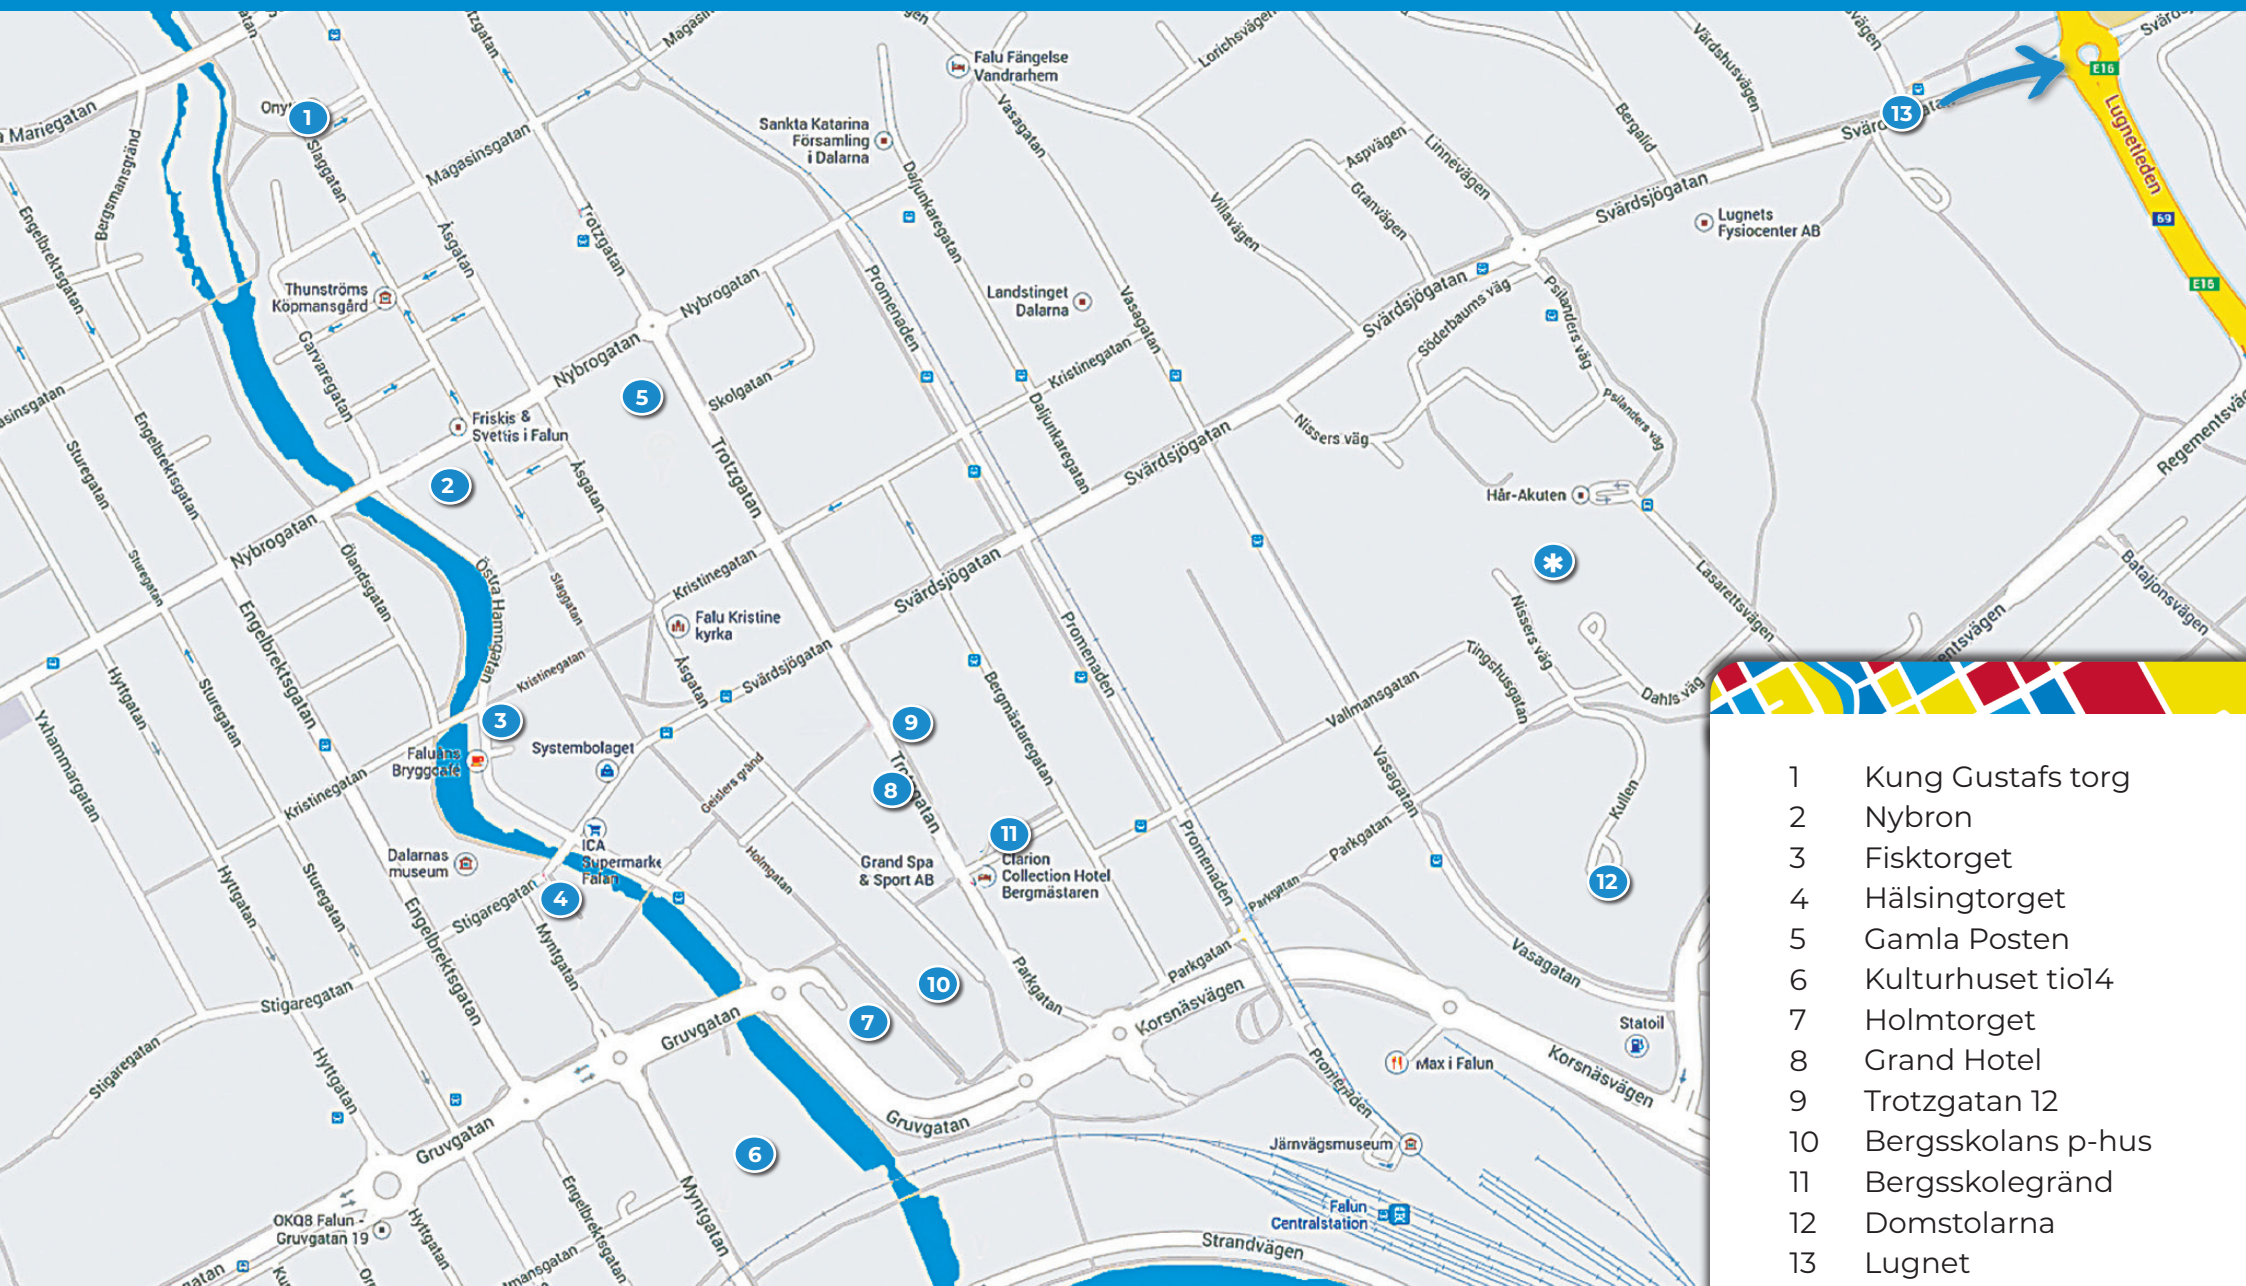

# Falu P:s betalautomater i centrala Falun uppdaterad mars 2025

- 1 Kung Gustafs torg
- 2 Nybron
- 3 Fisktorget
- 4 Hälsingtorget
- 5 Gamla Posten
- 6 Kulturhuset tio14
- 7 Holmtorget
- 8 Grand Hotel
- 9 Trotzgatan 12
- 10 Bergsskolans p-hus
- 11 Bergsskolegränd
- 12 Domstolarna
- 13 Lugnet

\* Betalautomaterna vid Falu Lasarett och vårdcentralerna tillhör Region Dalarna och driftas inte av Falu P.