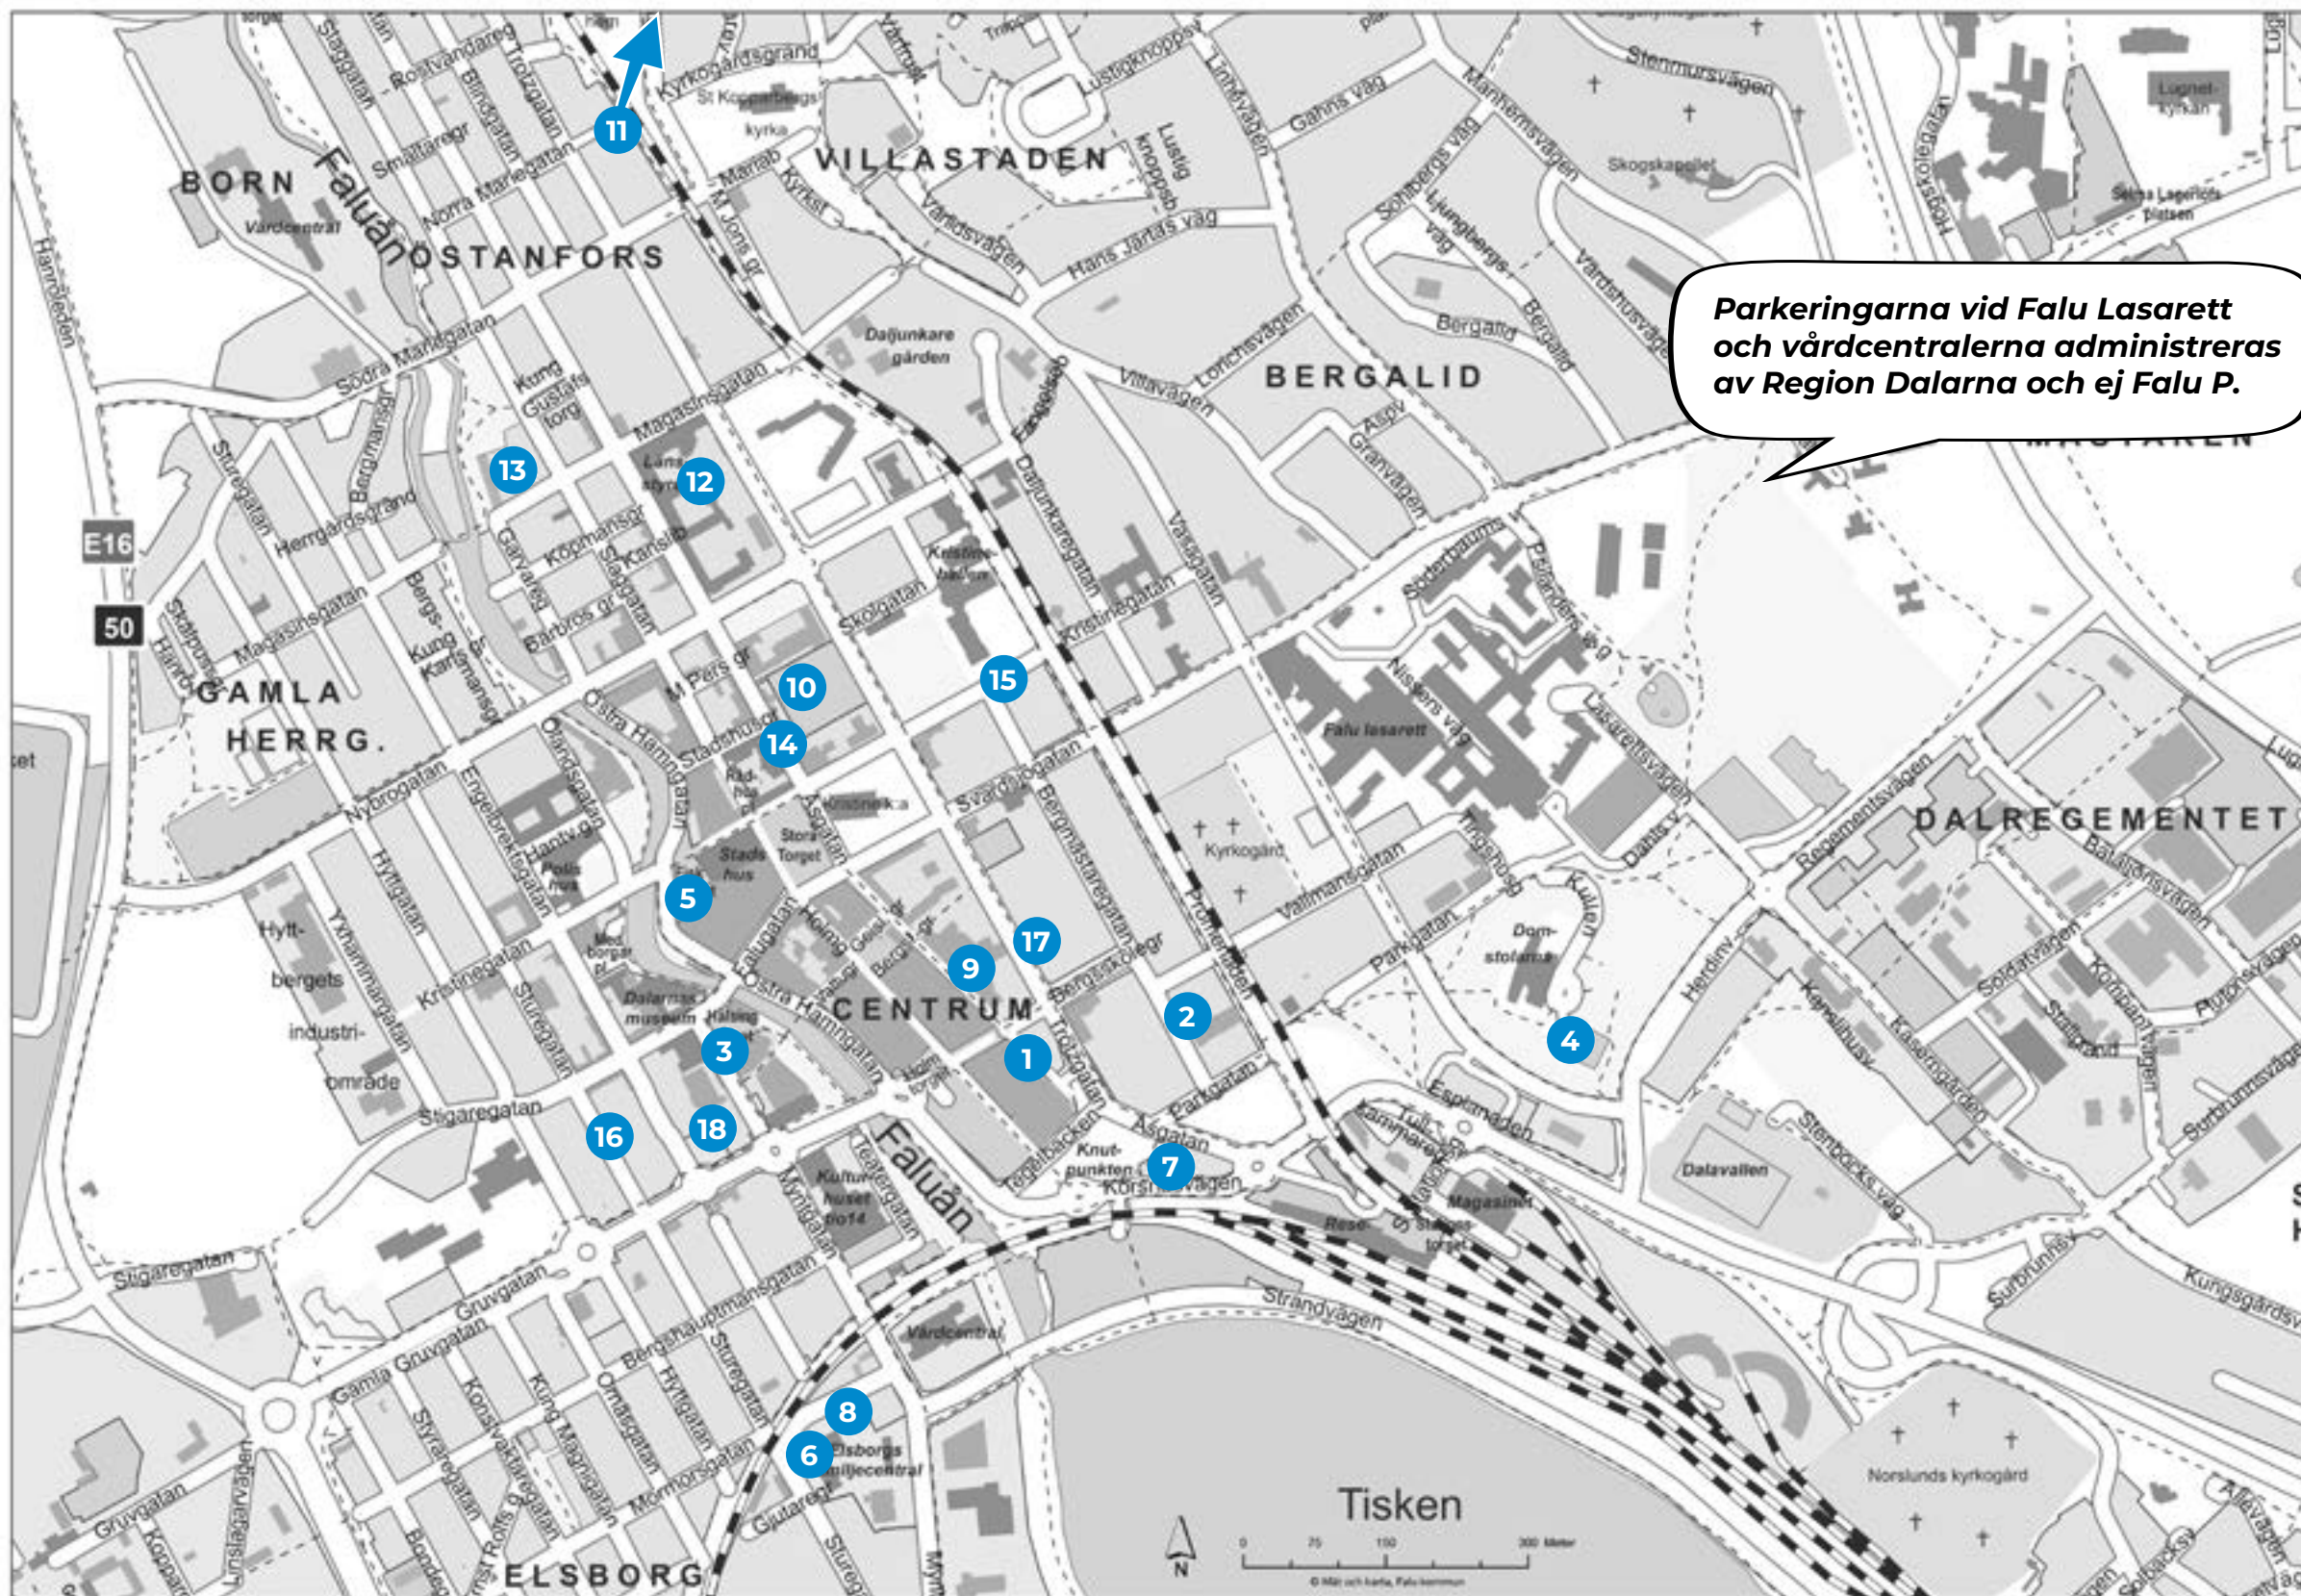

Vill du hyra parkeringsplats?

Här finns våra parkeringsområden med långtidsavtal i centrala Falun.
Klicka på områdets namn eller punkt på kartan för att komma till ansökan.

Centrala områden

- 1 Bergsskolans P-hus
- 2 Björken
- 3 Dalpilengaraget
- 4 Domstolarna
- 5 Falangaraget
- 6 Familjecentralen Elsborg Arenan
- 7 Frauenzimmer
- 8 Glashyttan
- 9 Grandgaraget gatuplan
- 10 Hyllan Gamla Posten
- 11 Gullvivan
- 12 Kansliet
- 13 Kronobränneriet
- 14 Posten 5
- 15 Pilengaraget
- 16 Teatern
- 17 Trumbäckengaraget
- 18 Västra Falun