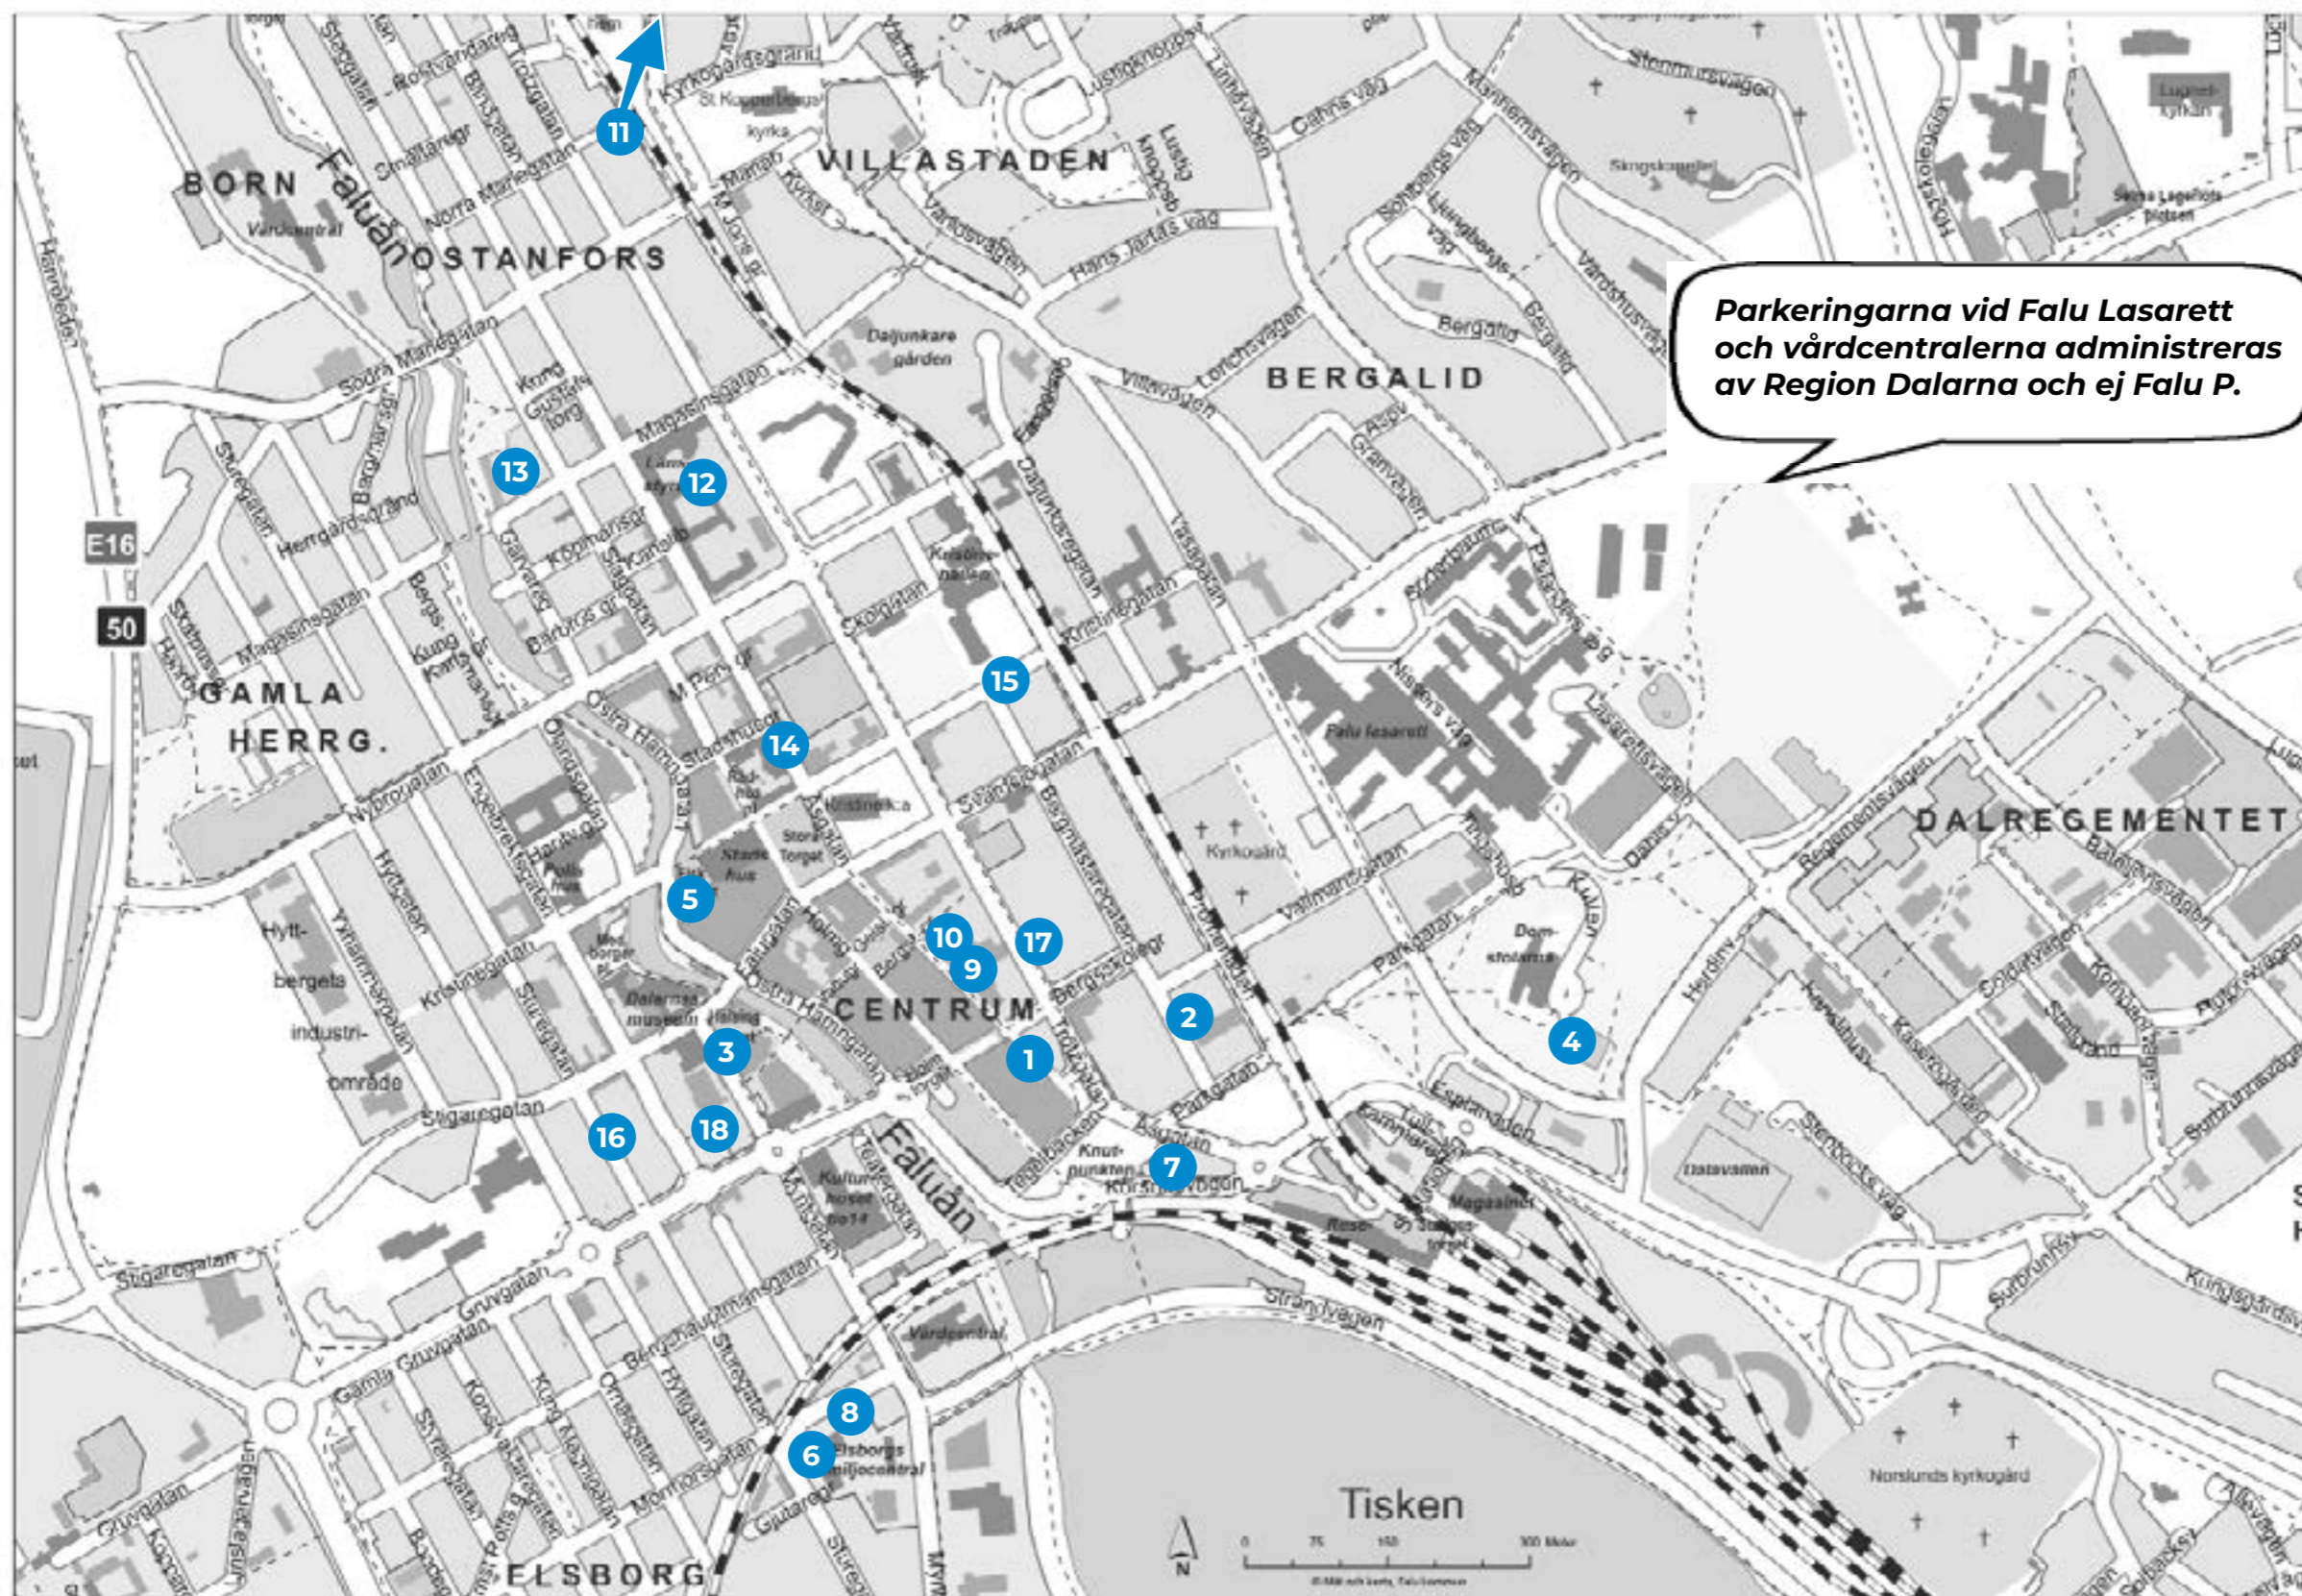

Vill du hyra parkeringsplats?

Här finns våra parkeringsområden med långtidsavtal i centrala Falun.

Klicka på områdets namn eller punkt på kartan för att komma till ansökan.

Centrala områden

- 1 Bergsskolans P-hus
- 2 Björken
- 3 Dalpilengaraget
- 4 Domstolarna
- 5 Falangaraget
- 6 Familjecentralen
Elsborg Arenan
- 7 Frauenzimmer
- 8 Glashyttan
- 9 Grandgaraget gatuplan
- 10 Grandgaraget hotellet
- 11 Gullvivan
- 12 Kansliet
- 13 Kronobränneriet
- 14 Posten 5
- 15 Pilengaraget
- 16 Teatern
- 17 Trumbäckengaraget
- 18 Västra Falun