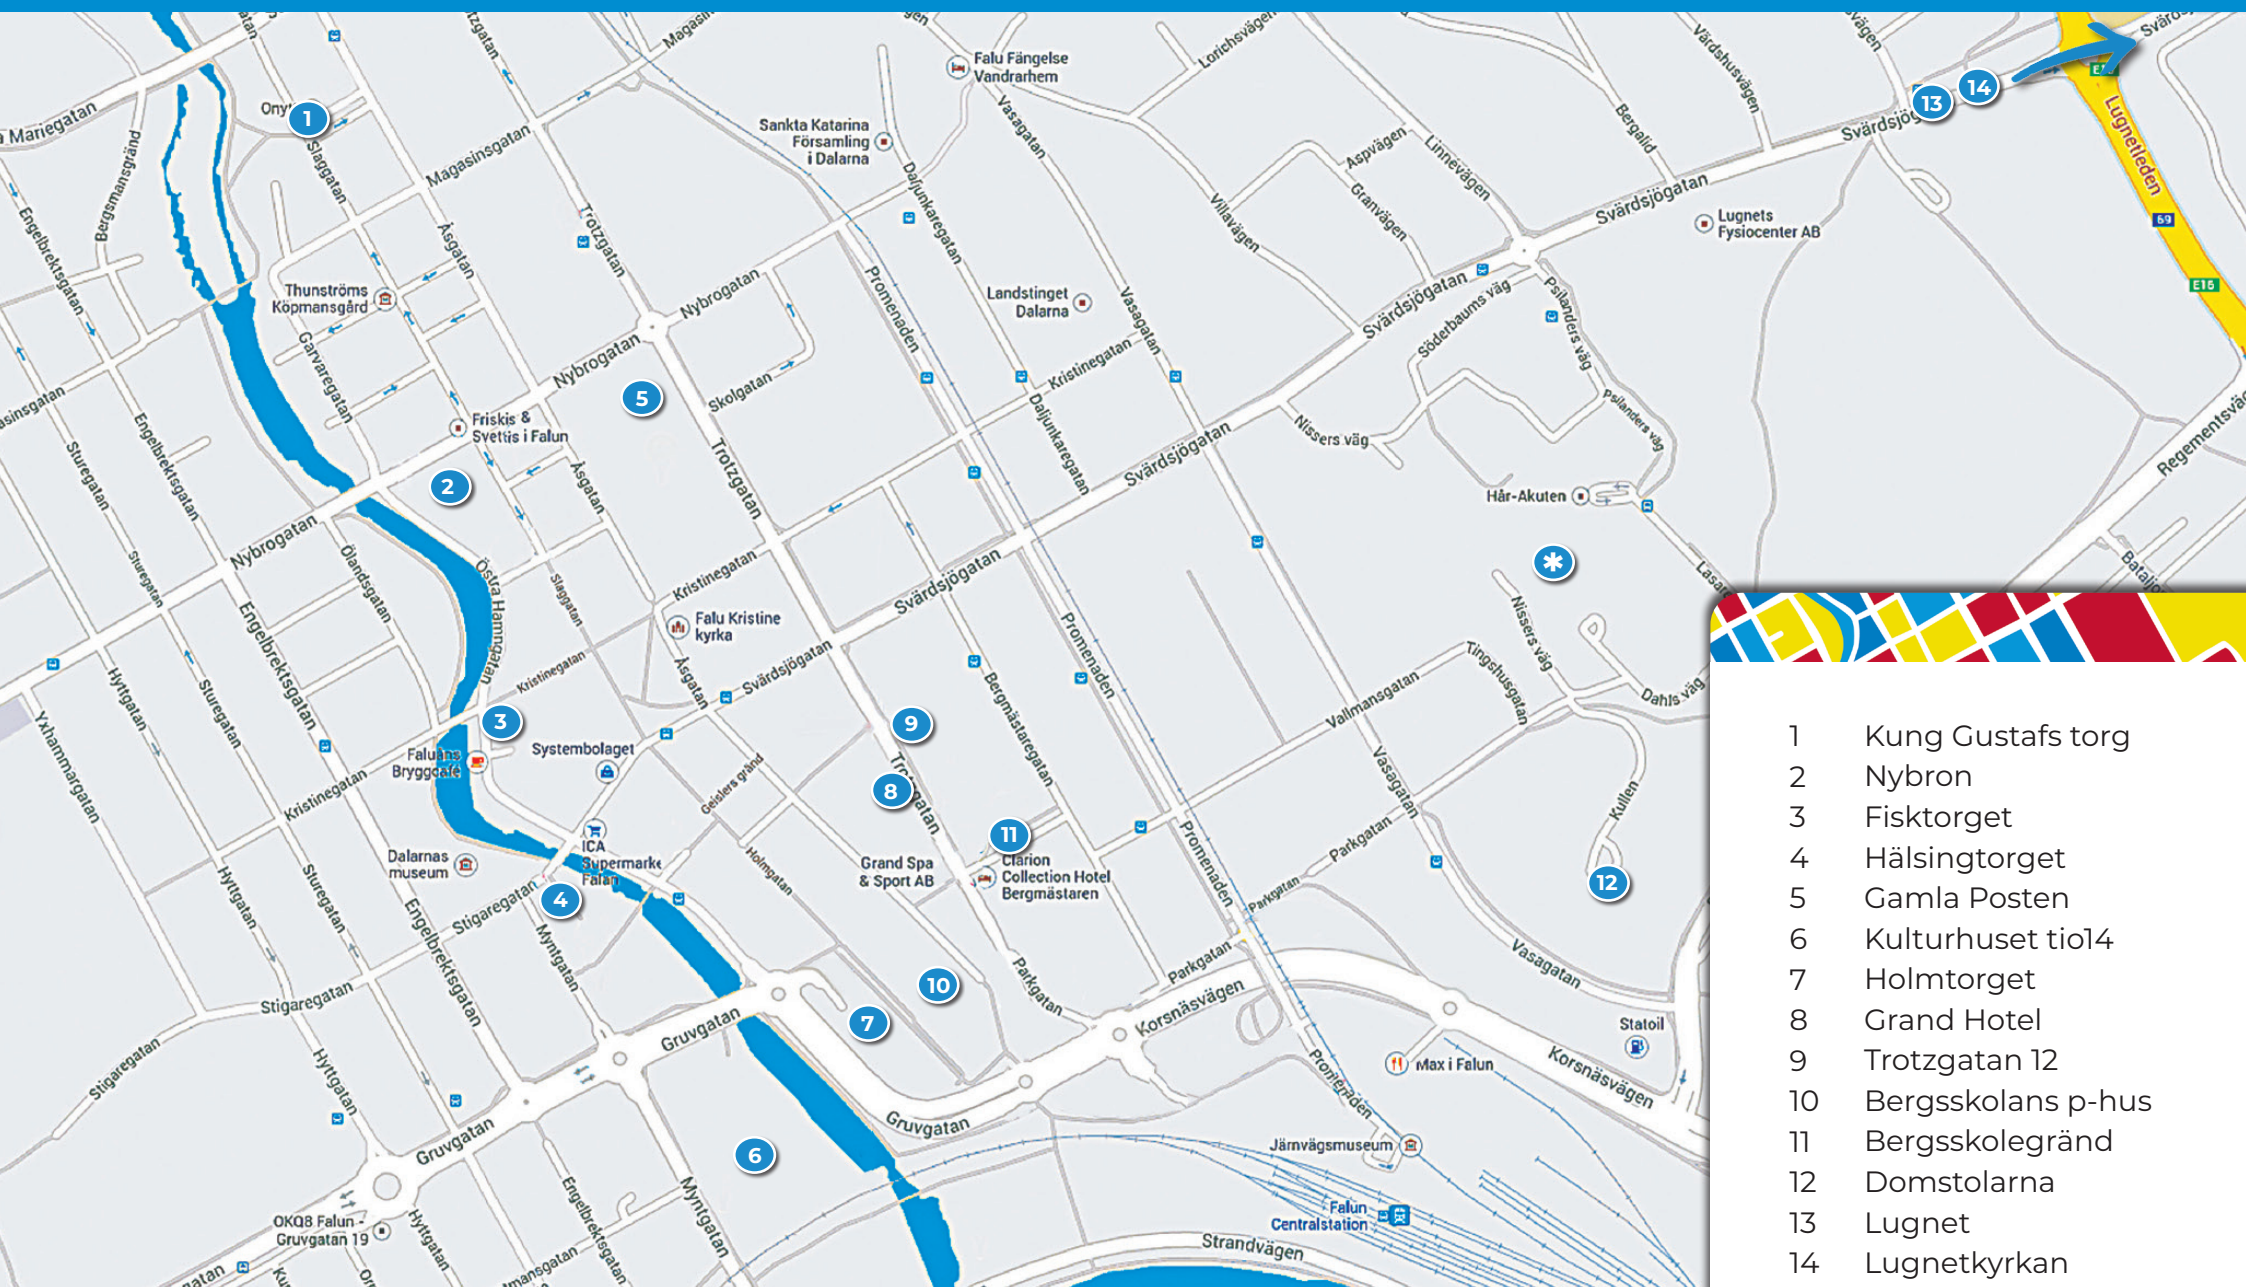

Falu P:s betalautomater i centrala Falun uppdaterad januari 2024

- 1 Kung Gustafs torg
- 2 Nybron
- 3 Fisktorget
- 4 Hälsingtorget
- 5 Gamla Posten
- 6 Kulturhuset tio14
- 7 Holmtorget
- 8 Grand Hotel
- 9 Trotzgatan 12
- 10 Bergsskolans p-hus
- 11 Bergsskolegränd
- 12 Domstolarna
- 13 Lugnet
- 14 Lugnetkyrkan

* Betalautomaterna vid Falu Lasarett och vårdcentralerna tillhör Region Dalarna och driftas inte av Falu P.