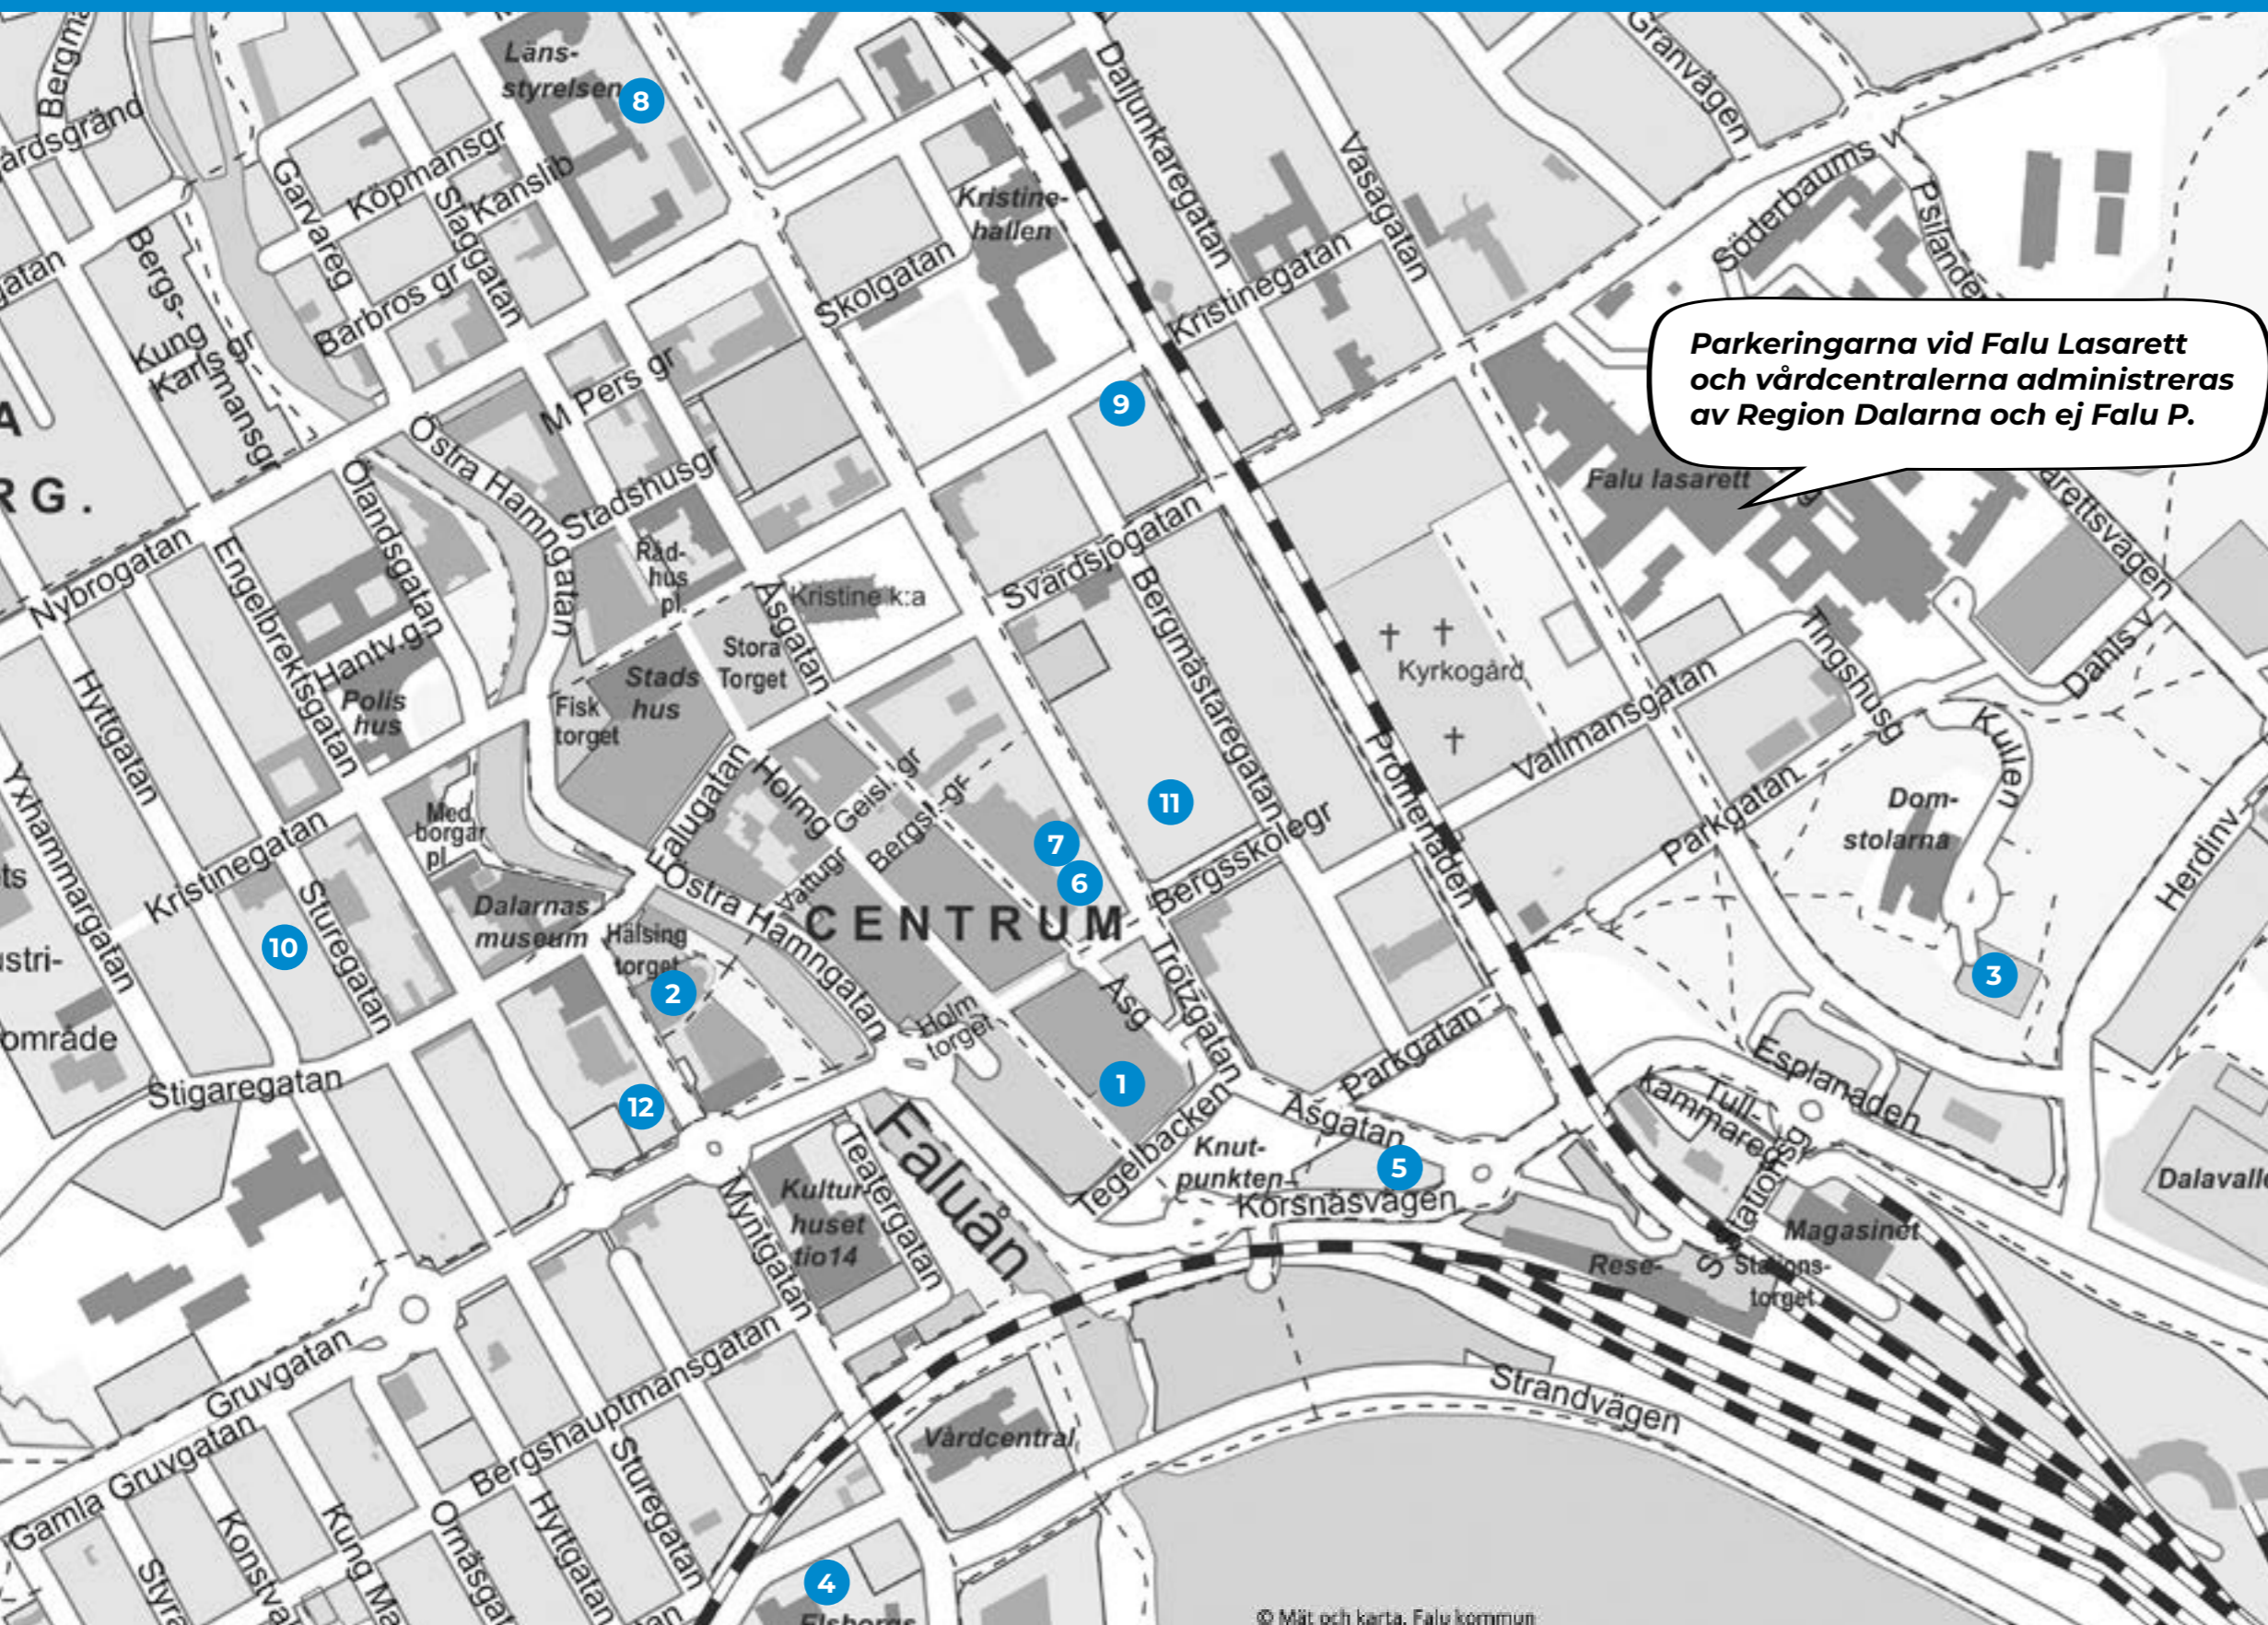

Vill du hyra parkeringsplats?

Här finns våra parkeringsområden med långtidsavtal.

Klicka på områdets namn eller punkt på kartan för att komma till ansökan.

Centrala områden

- 1 Bergsskolans P-hus
- 2 Dalpilengaraget
- 3 Domstolarna
- 4 Familjecentralen
Elsborg Arenan
- 5 Frauenzimmer
- 6 Grandgaraget gatuplan
- 7 Grandgaraget hotellet
- 8 Kansliet
- 9 Pilengaraget
- 10 Teatern
- 11 Trumbäckengaraget
- 12 Västra Falun

Utanför centrum

- 13 Danholn
- 14 Kobolt
- 15 Lugnet
- 16 Norslund
- 17 Surbrunnshagen