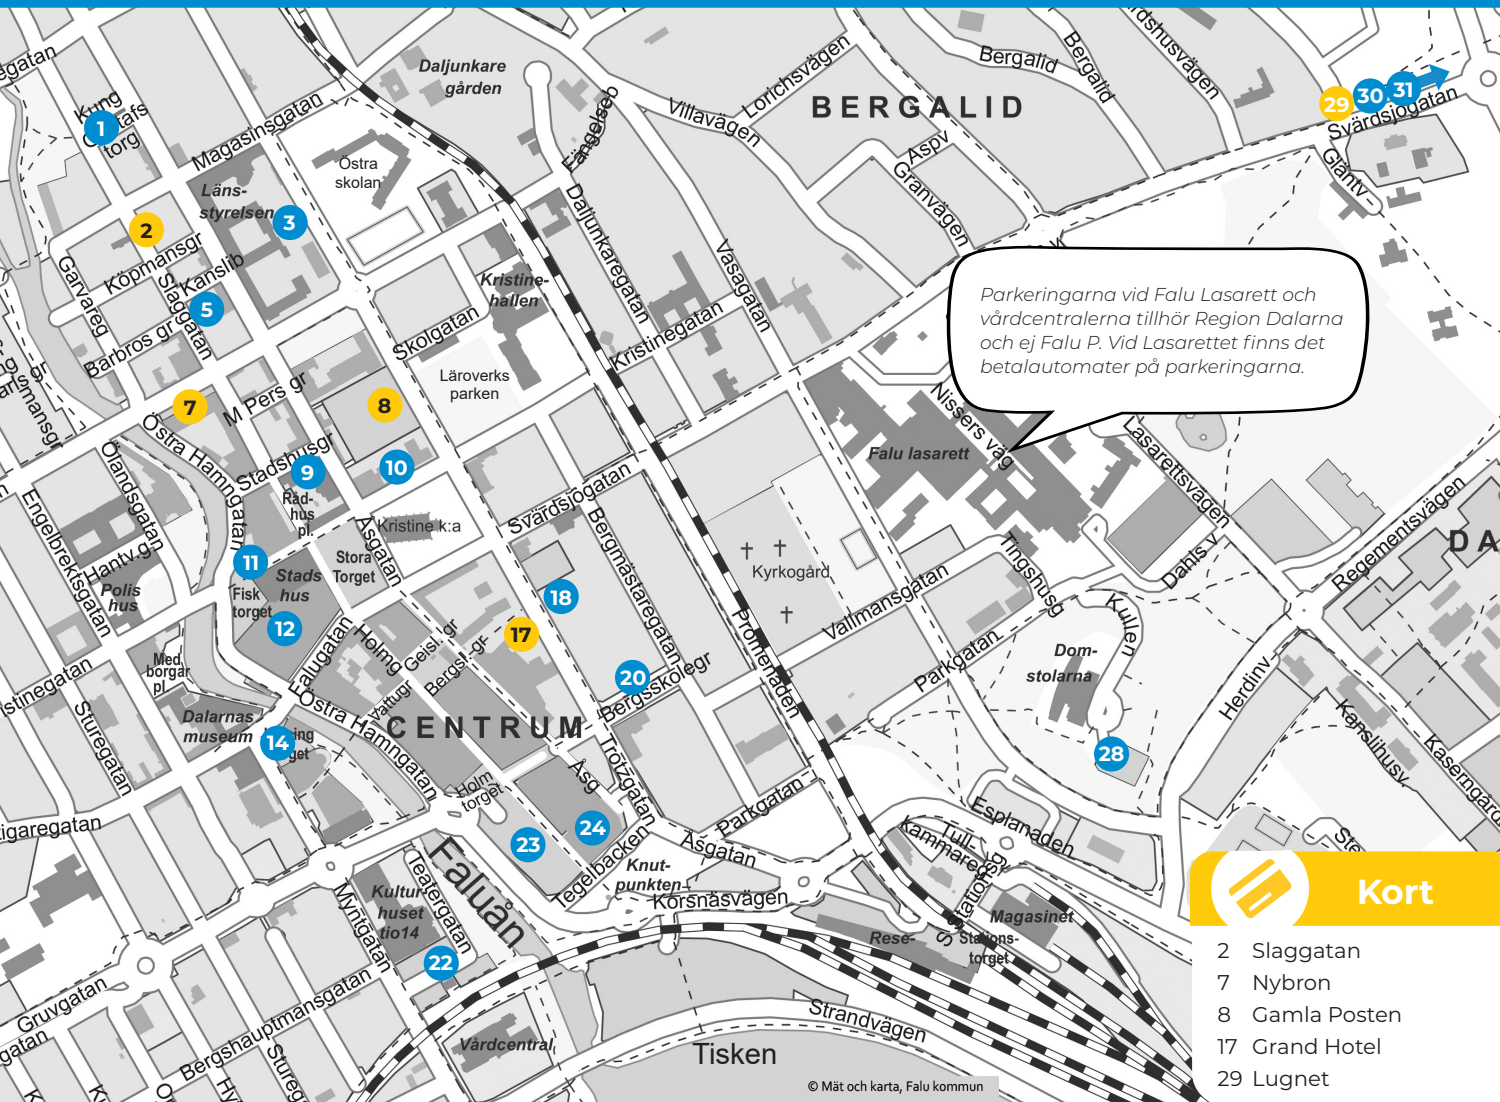

Vill du betala parkering med mynt eller kort?

Här finns betalautomaterna! *(Du kan även betala med app och sms på alla våra områden.)*

Parkeringarna vid Falu Lasarett och vårdcentralerna tillhör Region Dalarna och ej Falu P. Vid Lasarettet finns det betalautomater på parkeringarna.

Se alla våra parkeringar på www.falup.se/parkeringskarta

**Kort
&
mynt**

- 1 Kung Gustafs Torg
- 3 Länsstyrelsen
- 5 Slaggatan
- 9 Stadshusgränd
- 10 Kristinegatan 12-14
- 11 Fisktorget
- 12 P-garage Falan
- 14 Hälsingtorget
- 18 Trotsgratan 12
- 20 Bergsskolegränd
- 22 Kulturhuset tio14
- 23 Holmtorget
- 24 P-hus Bergsskolan
- 28 Domstolsverket
- 30 Lugnets camping
- 31 Lugnetkyrkan

Kort

- 2 Slaggatan
- 7 Nybron
- 8 Gamla Posten
- 17 Grand Hotel
- 29 Lugnet