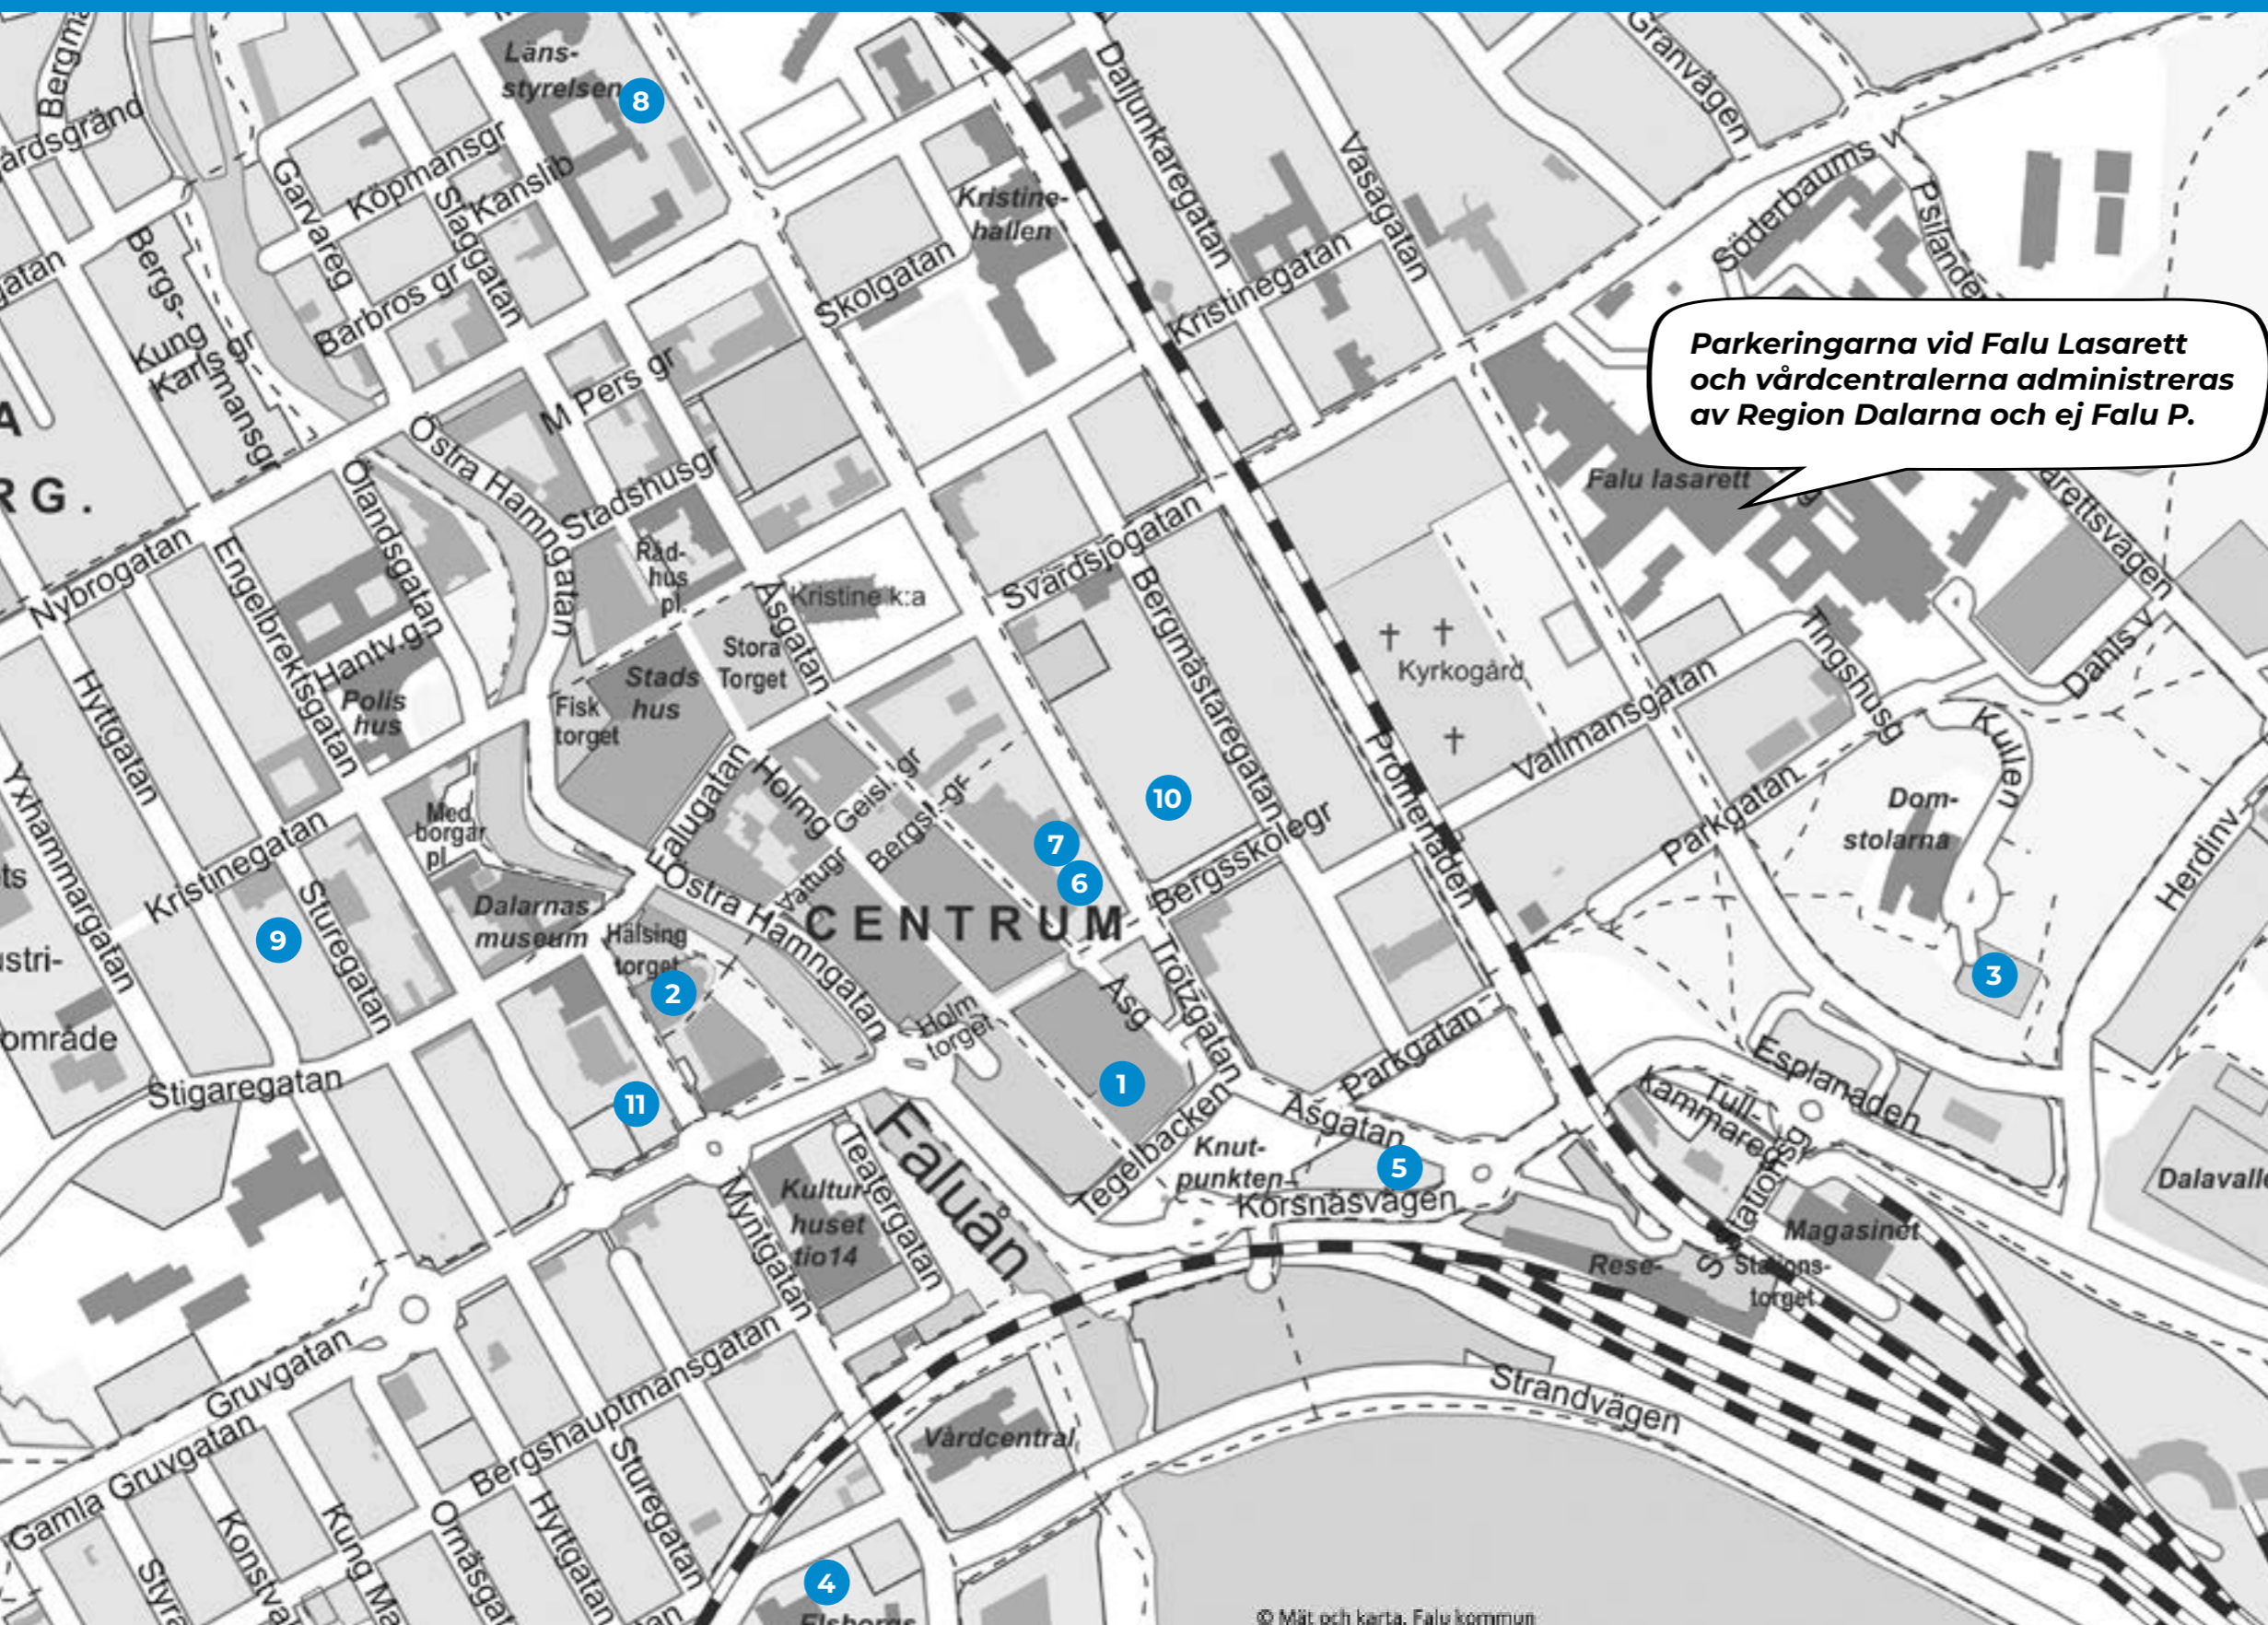

Vill du hyra parkeringsplats?

Här finns våra parkeringsområden med långtidsavtal.

Klicka på områdets namn eller punkt på kartan för att komma till ansökan.

Centrala områden

- 1 Bergsskolans P-hus
- 2 Dalpilengaraget
- 3 Domstolarna
- 4 Familjecentralen
Elsborg Arenan
- 5 Frauenzimmer
- 6 Grandgaraget gatuplan
- 7 Grandgaraget hotellet
- 8 Kansliet
- 9 Teatern
- 10 Trumbäckengaraget
- 11 Västra Falun

Utanför centrum

- 12 Danholn
- 13 Kobolt
- 14 Lugnet
- 15 Norslund