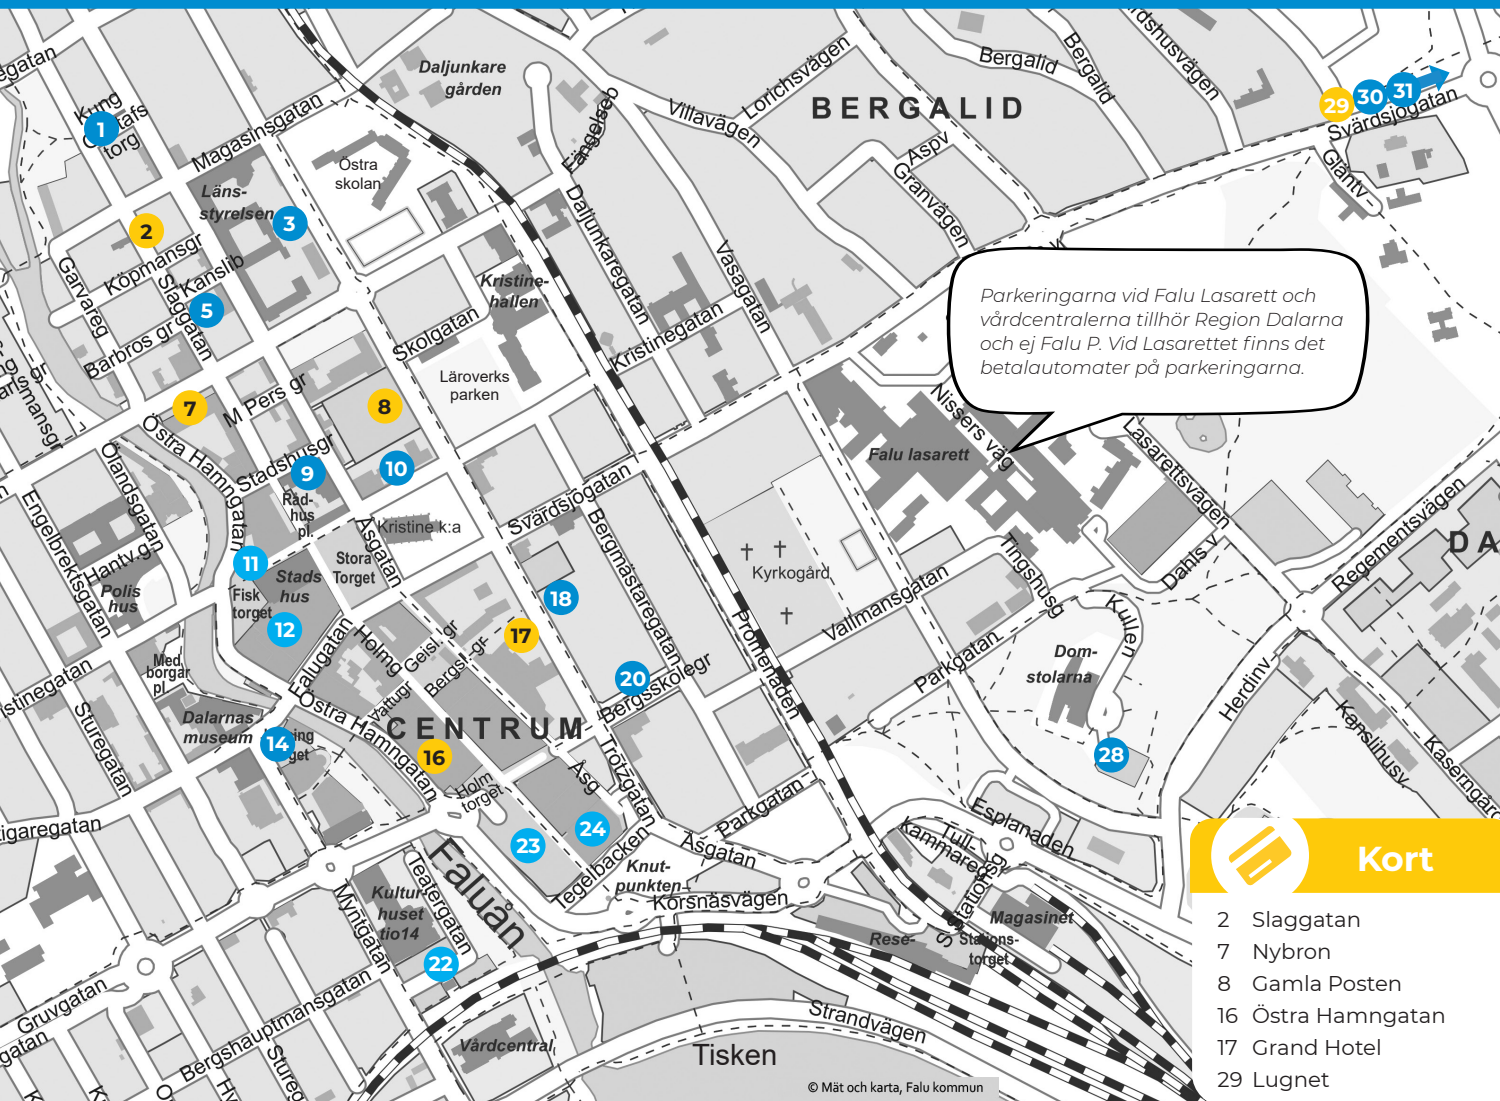

Vill du betala parkering med mynt eller kort?

Här finns betalautomaterna! *(Du kan även betala med app och sms på alla våra områden.)*

Parkeringarna vid Falu Lasarett och vårdcentralerna tillhör Region Dalarna och ej Falu P. Vid Lasarettet finns det betalautomater på parkeringarna.

Se alla våra parkeringar på www.falup.se/parkeringskarta

Kort
&
mynt

- 1 Kung Gustafs Torg
- 3 Länsstyrelsen
- 5 Slaggatan
- 9 Stadshusgränd
- 10 Kristinegatan 12-14
- 11 Fisktorget
- 12 P-garage Falan
- 14 Hälsingtorget
- 18 Trotsgatan 12
- 20 Bergsskolegränd
- 22 Kulturhuset tio14
- 23 Holmtorget
- 24 P-hus Bergsskolan
- 28 Domstolsverket
- 30 Lugnets camping
- 31 Lugnetkyrkan

Kort

- 2 Slaggatan
- 7 Nybron
- 8 Gamla Posten
- 16 Östra Hamngatan
- 17 Grand Hotel
- 29 Lugnet