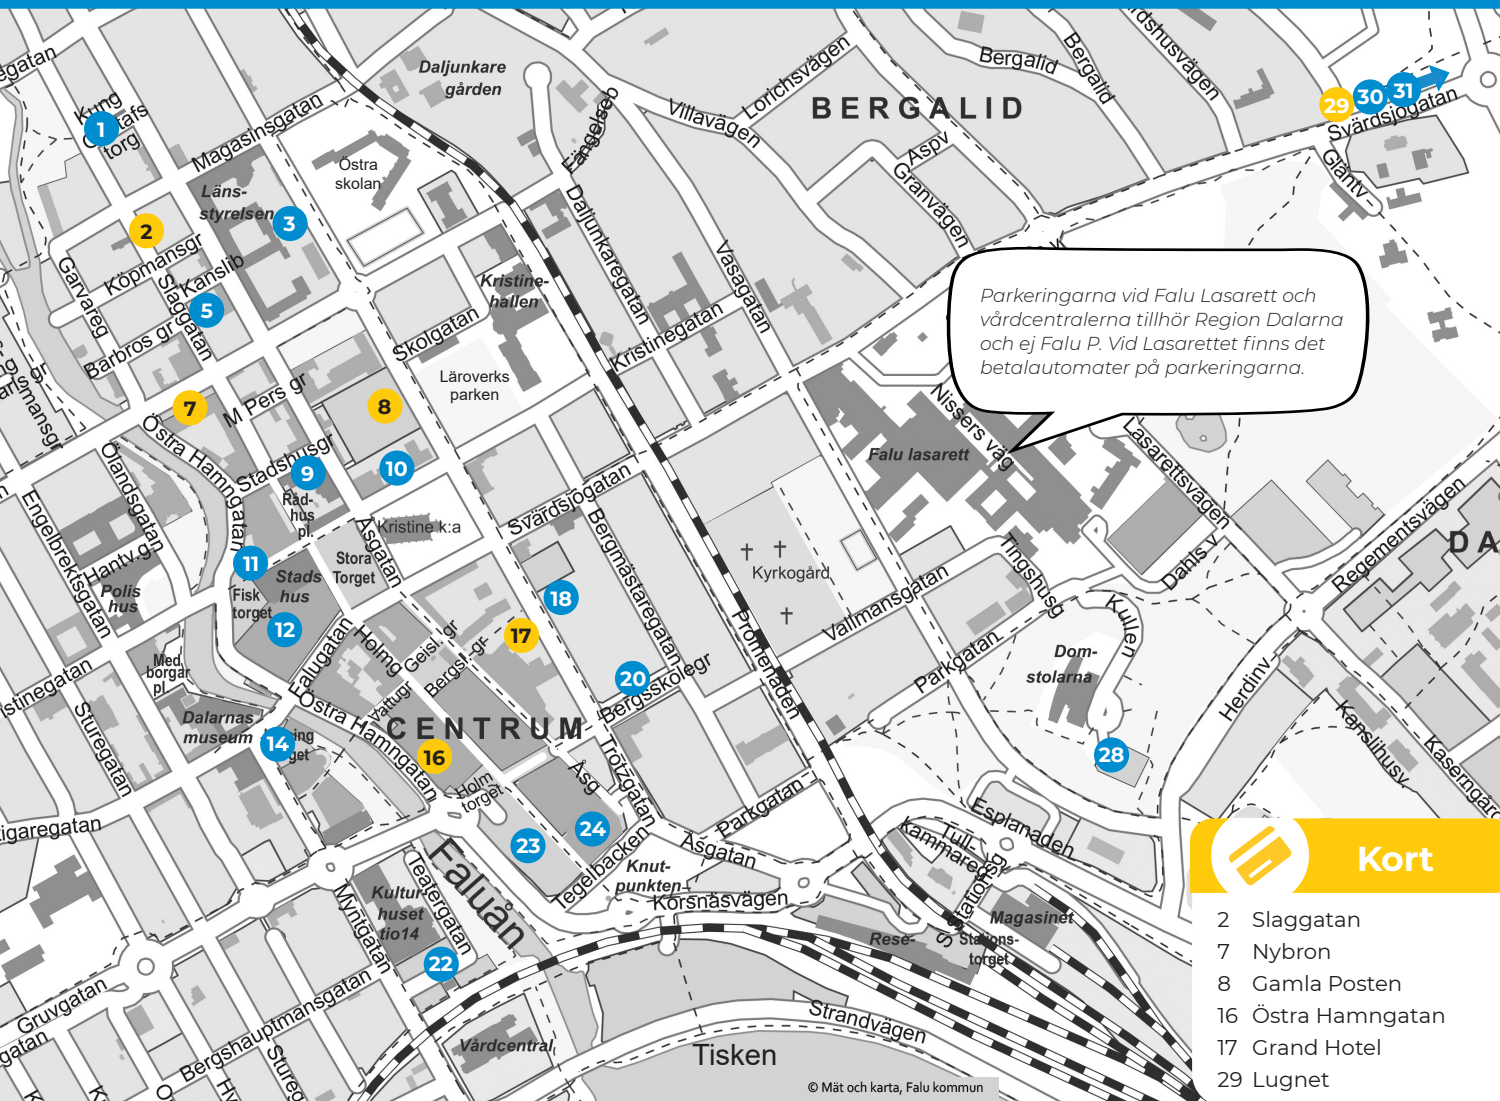

Vill du betala parkering med mynt eller kort?

Här finns betalautomaterna! *(Du kan även betala med app och sms på alla våra områden.)*

Parkeringarna vid Falu Lasarett och vårdcentralerna tillhör Region Dalarna och ej Falu P. Vid Lasarettet finns det betalautomater på parkeringarna.

Se alla våra parkeringar på www.falup.se/parkeringskarta

Kort & mynt

- 1 Kung Gustafs Torg
- 3 Länsstyrelsen
- 5 Slaggatan
- 9 Stadshusgränd
- 10 Kristinegatan 12-14
- 11 Fisktorget
- 12 P-garage Falan
- 14 Hälsingtorget
- 18 Trotsгатan 12
- 20 Bergsskolegränd
- 22 Kulturhuset tio14
- 23 Holmtorget
- 24 P-hus Bergsskolan
- 28 Domstolsverket
- 30 Lugnets camping
- 31 Lugnetkyrkan

Kort

- 2 Slaggatan
- 7 Nybron
- 8 Gamla Posten
- 16 Östra Hamngatan
- 17 Grand Hotel
- 29 Lugnet