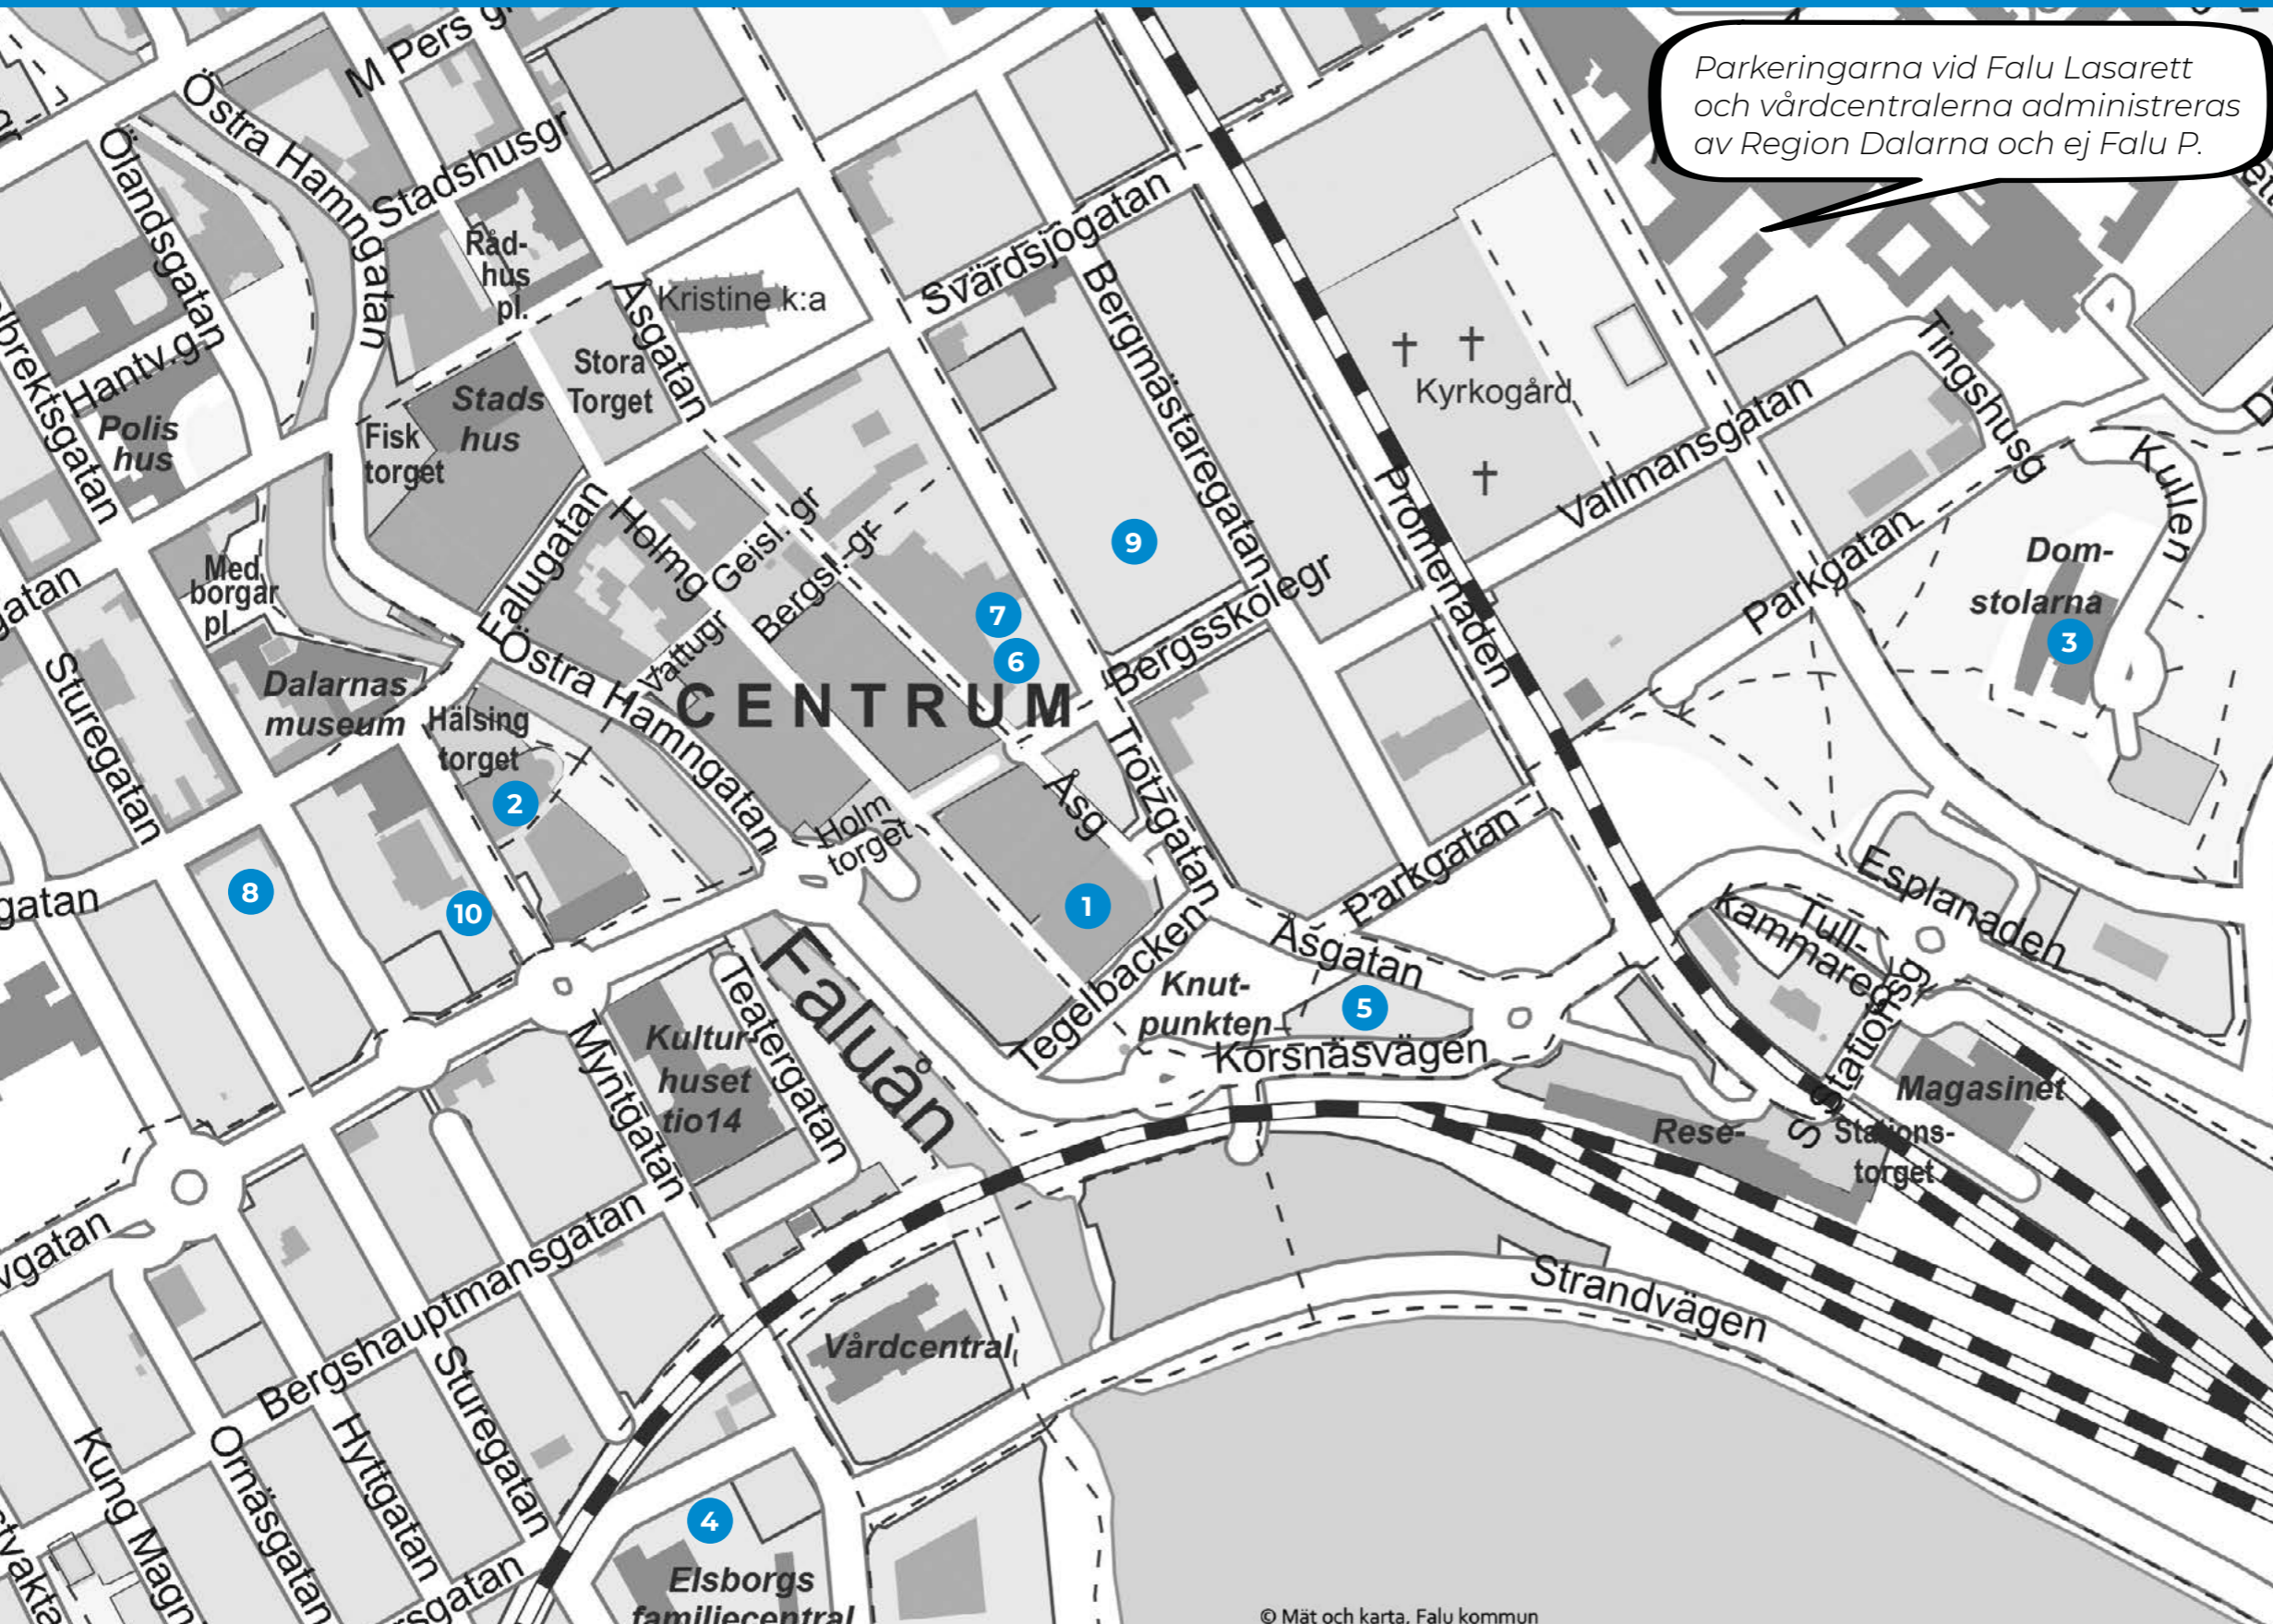

Vill du hyra parkeringsplats?

Här finns våra parkeringsområden med långtidsavtal.

Klicka på områdets namn eller punkt på kartan för att komma till ansökan.

Centrala områden

- 1 Bergsskolans P-hus
- 2 Dalpilengaraget
- 3 Domstolarna
- 4 Familjecentralen
Elsborg Arenan
- 5 Frauenzimmer
- 6 Grandgaraget gatuplan
- 7 Grandgaraget hotellet
- 8 Teatern
- 9 Trumbäckengaraget
- 10 Västra Falun

Utanför centrum

- 11 Danholn
- 12 Kobolt
- 13 Lugnet
- 14 Norslund