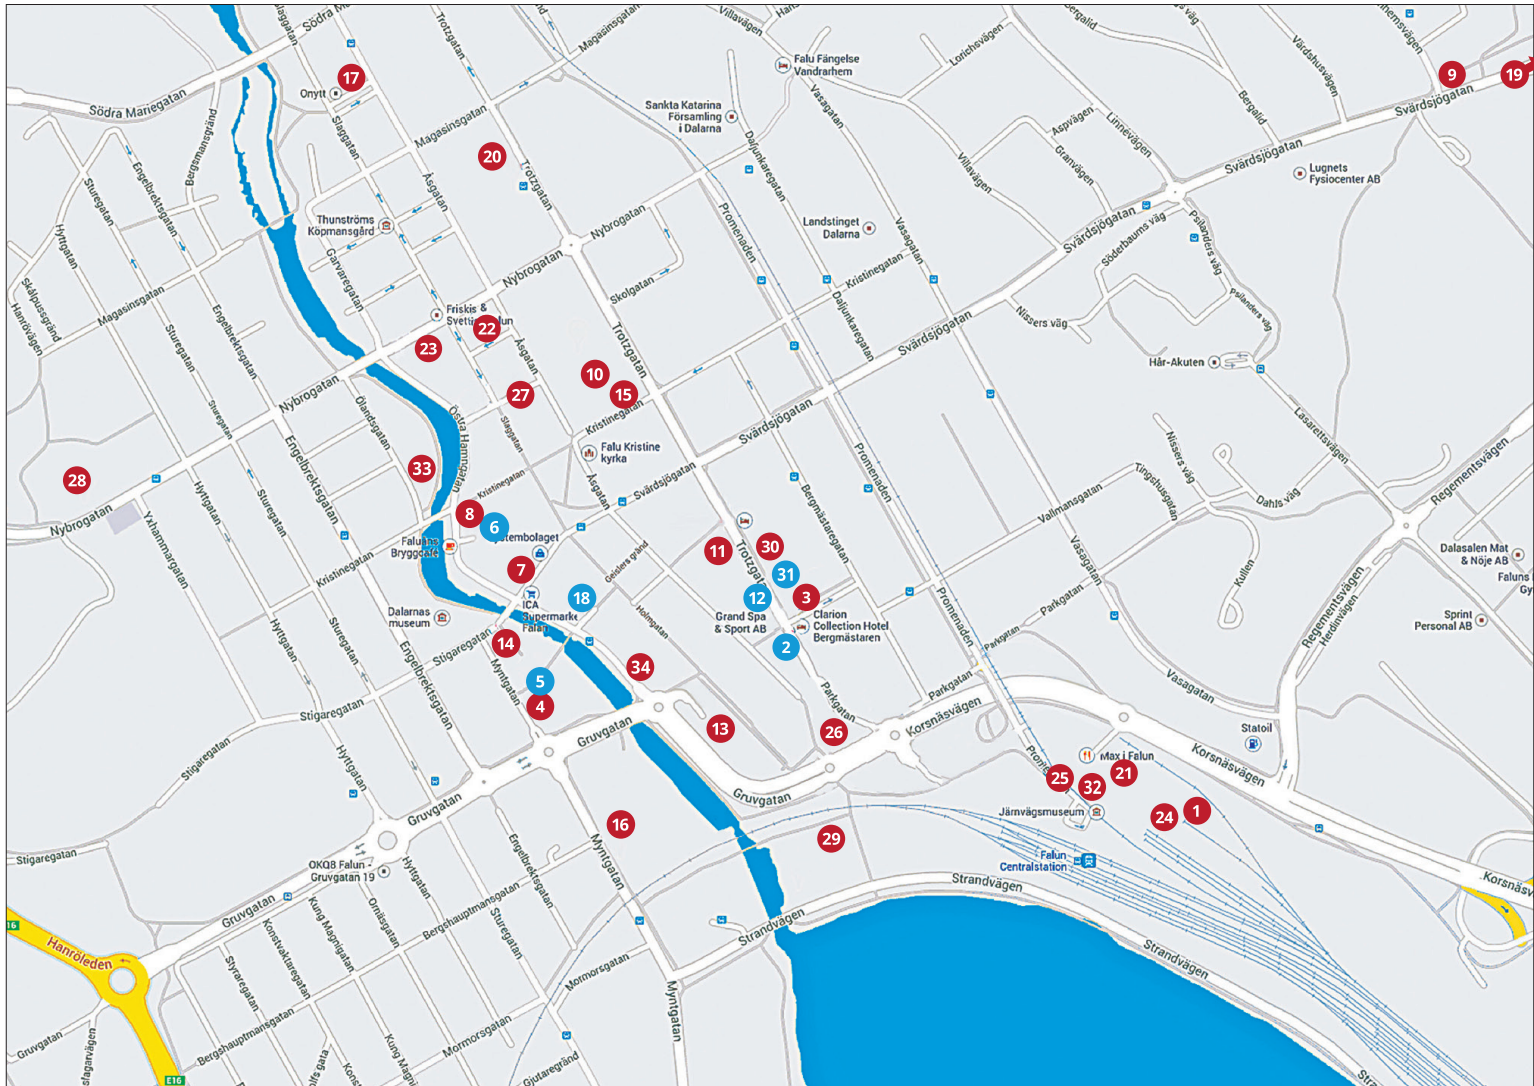

Parkera i Falun

1	Bangården	avgiftsfri	13	Holmtorget	15 kr/tim	25	Resecentrum	20 kr/dygn
2	Bergsskolan P-hus	5 kr/tim	14	Hälsingtorget	15 kr/tim	26	Rödbro	5 kr/tim
3	Bergsskolegränd	10 kr/tim	15	Kristinegatan	10 kr/tim	27	Stadshusgränd	15 kr/tim
4	Dalpilen	15 kr/tim	16	Kulturhuset tio14	5 kr/tim	28	Städet	avgiftsfri
5	Dalpilengaraget	10 kr/tim	17	Kung Gustafs Torg	5 kr/tim	29	Tisken	avgiftsfri
6	Falangaraget	10 kr/tim	18	Köpmannengaraget	10 kr/tim	30	Trotzgatan	10 kr/tim
7	Falugatan	15 kr/tim	19	Lugnet	3 kr/tim	31	Trumbäckengaraget	10 kr/tim
8	Fisktorget	15 kr/tim	20	Länsstyrelsen	10 kr/tim	32	Tågstationen 30-min	avgiftsfri
9	Fysiocenter	5 kr/tim	21	Magasinet	5 kr/tim	33	Ölandsgatan	10 kr/tim
10	Gamla Posten	10 kr/tim	22	Mäster Pers Gränd	10 kr/tim	34	Östra Hamngatan	15 kr/tim
11	Grand	10 kr/tim	23	Nybron	15 kr/tim			
12	Grandgaraget	10 kr/tim	24	Perrongen 10-dygn	20 kr/dygn			

● = utomhusparkering
● = P-garage/P-hus

NOTERA. Utöver dessa parkeringsplatser och p-garage finns platser längs gatorna, på kommunal mark. Gällande regel i centrala Falun är att parkering endast får ske på särskilt markerad plats.